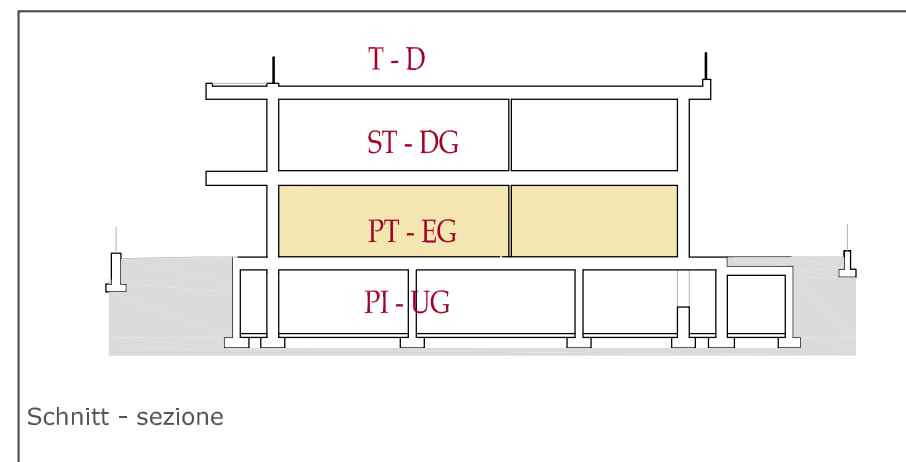

Piano terra - Erdgeschoss

Schnitt - sezione

# "Villa Lara"

via Nicolo Copernico 6 - Bardolino

EG - PT 1:100	
------------------	--

Beschreibung descrizione	Nutzfläche superficie netta	Verkaufsfläche sup. vendita
Villa Nr. N°	<b>01</b> 136,60m <sup>2</sup>	313,13m <sup>2</sup>

Piano interato - Untergeschoss

**"Villa Lara"**  
via Nicolo Copernico 6 - Bardolino

UG - PI 1:100	<b>IMMOBILIEN ROHRER</b>
------------------	------------------------------

Beschreibung descrizione	Nutzfläche superficie netta	Verkaufsfläche sup. vendita
Villa Nr. N°	<b>01</b> 136,60m <sup>2</sup>	313,13m <sup>2</sup>