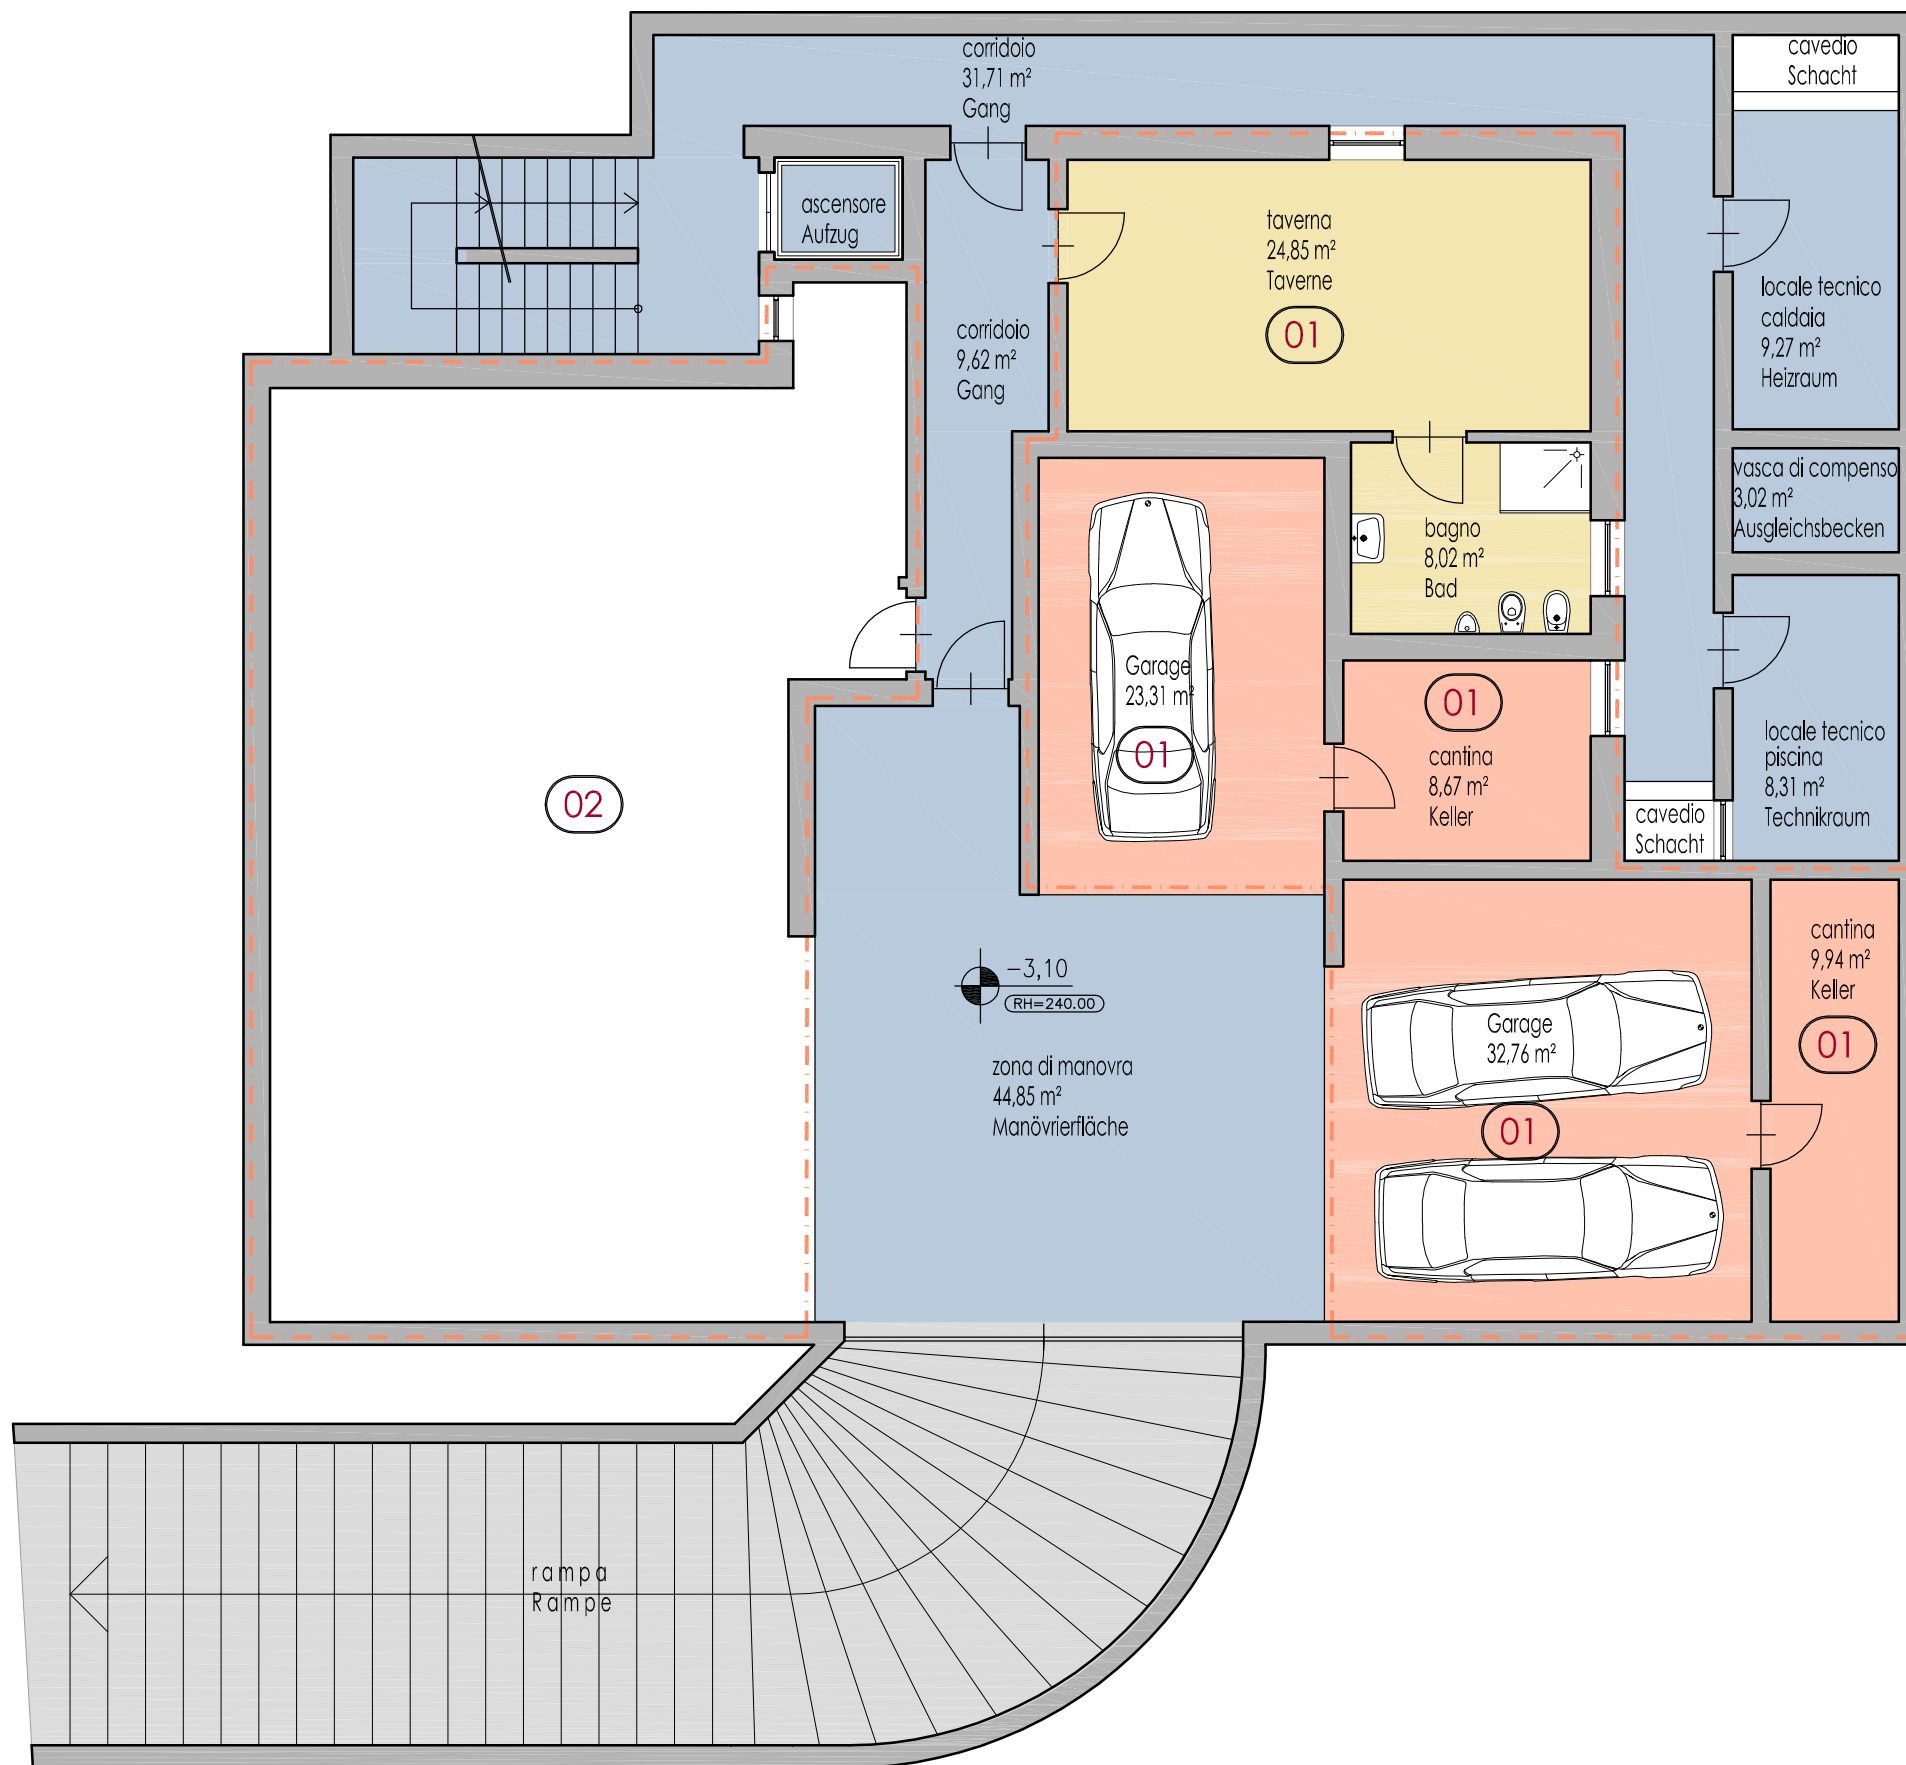

Piano terra - Erdgeschoss

Schnitt - sezione

# "Villa Lara"

via Nicolo Copernico 6 - Bardolino

EG - PT 1:100	
------------------	--

Beschreibung descrizione	Nutzfläche superficie netta	Verkaufsfläche sup. vendita
Villa Nr. N°	<b>01</b> 136,60m <sup>2</sup>	313,13m <sup>2</sup>

Piano interato - Untergeschoss

**"Villa Lara"**  
via Nicolo Copernico 6 - Bardolino

UG - PI 1:100	<b>IMMOBILIEN ROHRER</b>
------------------	------------------------------

Beschreibung descrizione	Nutzfläche superficie netta	Verkaufsfläche sup. vendita
Villa Nr. N°	<b>01</b> 136,60m <sup>2</sup>	313,13m <sup>2</sup>