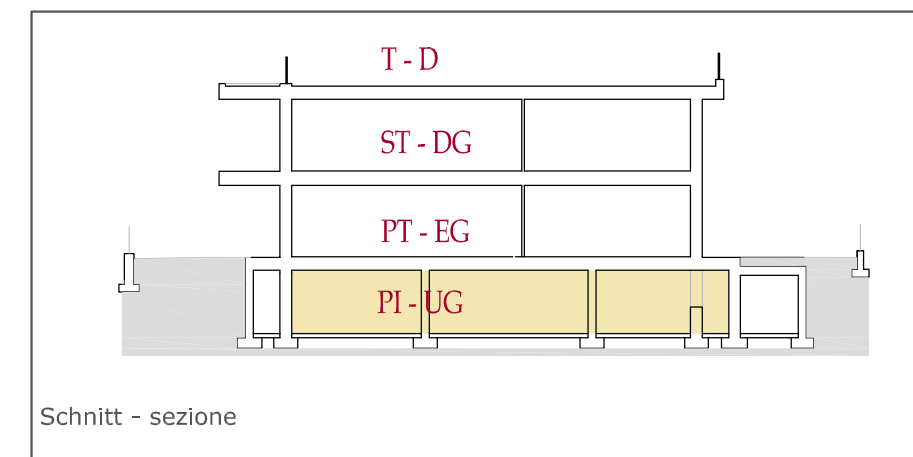

Piano terra - Erdgeschoss

Schnitt - sezione

# "Villa Lara"

via Nicolo Copernico 6 - Bardolino

EG - PT 1:100	
------------------	--

Beschreibung descrizione	Nutzfläche superficie netta	Verkaufsfläche sup. vendita
Villa Nr. N°	<b>01</b> 136,60m <sup>2</sup>	313,13m <sup>2</sup>

Piano interato - Untergeschoss

**"Villa Lara"**  
via Nicolo Copernico 6 - Bardolino

UG - PI 1:100	<b>IMMOBILIEN ROHRER</b>
------------------	------------------------------

Beschreibung descrizione	Nutzfläche superficie netta	Verkaufsfläche sup. vendita
Villa Nr. N°	<b>01</b> 136,60m <sup>2</sup>	313,13m <sup>2</sup>