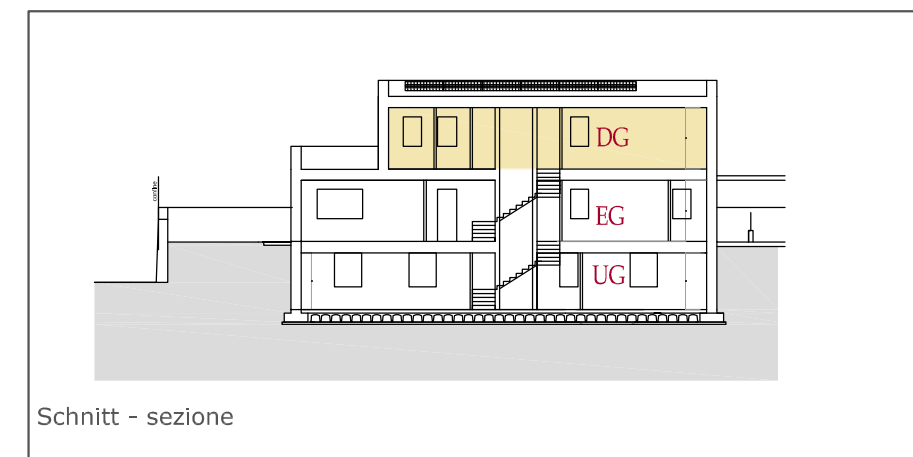

Villaggio

"Santa Marina"

Bardolino

UG - PI  
1:100

Beschreibung descrizione	Nutzfläche superficie netta	Verkaufsfläche sup. vendita
Villa	Nr. N°	
	<b>01</b>	
	174,06m <sup>2</sup>	434,62m <sup>2</sup>

Villaggio  
**"Santa Marina"**  
 Bardolino

EG - PT  
 1:100

Beschreibung descrizione	Nutzfläche superficie netta	Verkaufsfläche sup. vendita
Villa	Nr. N°	
	<b>01</b>	174,06m <sup>2</sup> 434,62m <sup>2</sup>

Schnitt - sezione

Villaggio

# "Santa Marina"

Bardolino

DG - ST  
1:100

Beschreibung descrizione	Nutzfläche superficie netta	Verkaufsfläche sup. vendita
Villa	Nr. N°	
	<b>01</b>	
	174,06m <sup>2</sup>	434,62m <sup>2</sup>