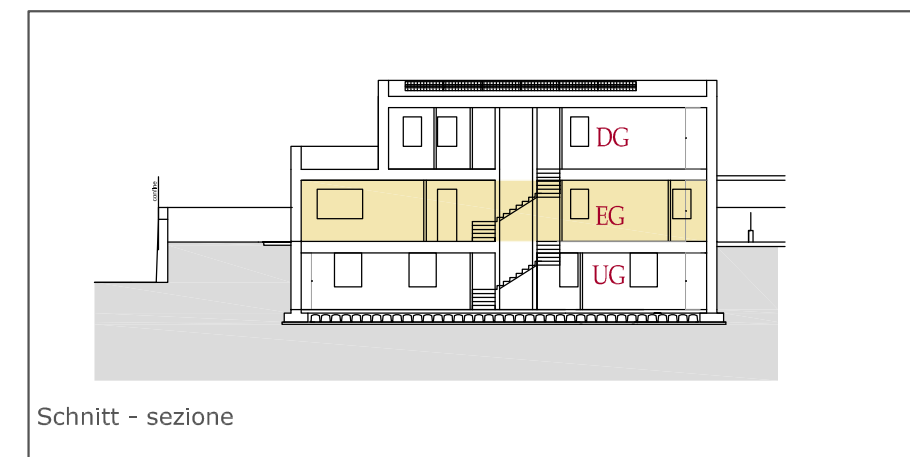

Villaggio

"Santa Marina"

Bardolino

UG - PI  
1:100

Beschreibung descrizione	Nutzfläche superficie netta	Verkaufsfläche sup. vendita
Villa	Nr. N°	
	<b>01</b>	
	174,06m <sup>2</sup>	434,62m <sup>2</sup>

Villaggio  
**"Santa Marina"**  
 Bardolino

EG - PT  
 1:100

Beschreibung descrizione	Nutzfläche superficie netta	Verkaufsfläche sup. vendita
Villa	Nr. N°	
	<b>01</b>	174,06m <sup>2</sup> 434,62m <sup>2</sup>

Schnitt - sezione

Villaggio

# "Santa Marina"

Bardolino

DG - ST  
1:100

Beschreibung descrizione	Nutzfläche superficie netta	Verkaufsfläche sup. vendita
Villa	Nr. N°	
	<b>01</b>	
	174,06m <sup>2</sup>	434,62m <sup>2</sup>