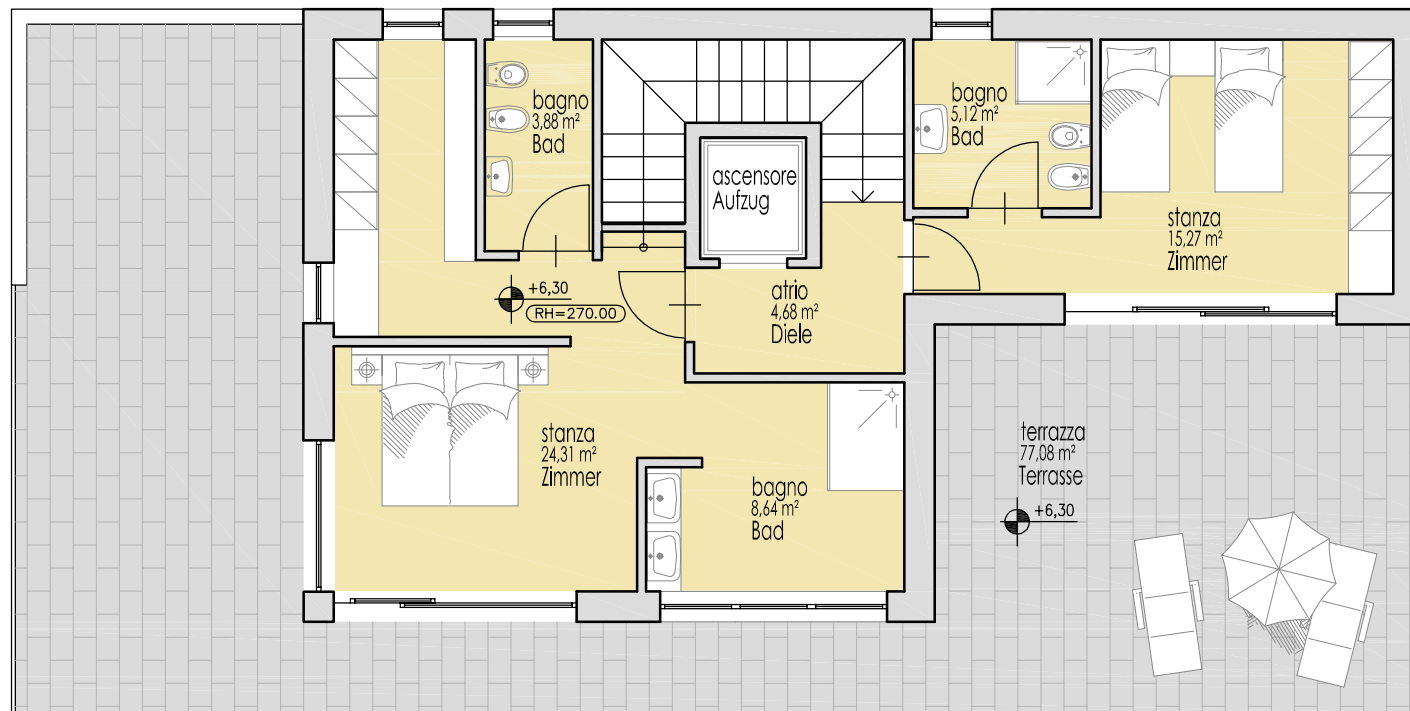

Villaggio

"Santa Marina"

Bardolino

UG - PI  
1:100

Beschreibung descrizione	Nutzfläche superficie netta	Verkaufsfläche sup. vendita
Villa	Nr. N°	
	<b>01</b>	
	174,06m <sup>2</sup>	434,62m <sup>2</sup>

Villaggio  
**"Santa Marina"**  
 Bardolino

EG - PT  
 1:100

Beschreibung descrizione	Nutzfläche superficie netta	Verkaufsfläche sup. vendita
Villa	Nr. N°	
	<b>01</b>	174,06m <sup>2</sup> 434,62m <sup>2</sup>

Schnitt - sezione

Villaggio

# "Santa Marina"

Bardolino

DG - ST  
1:100

Beschreibung descrizione	Nutzfläche superficie netta	Verkaufsfläche sup. vendita
Villa	Nr. N°	
	<b>01</b>	
	174,06m <sup>2</sup>	434,62m <sup>2</sup>