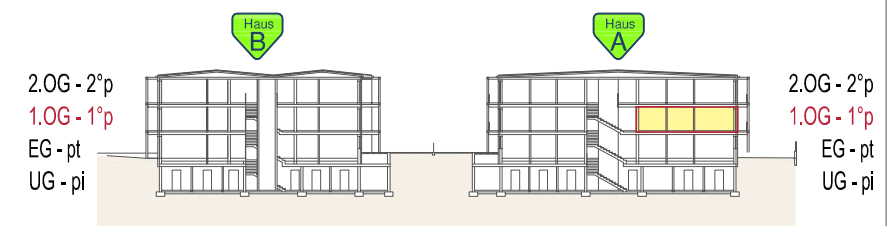

Schnitt- sezione A-A

Wohnanlage

Compl. residenziale

FLORIN

Rabland/ Gem. Partschins- Cutraunstrasse- Rablà/ com. Parcines- via Cutraun

1St./ 1° p
1:100

Beschreibung
descrizione

Klimahaus - A nature- casa clima

Beschreibung
descrizione

Nutzfläche
superficie netta

Verkaufsfläche
sup. vendita

Wohnung
Appartam. Mat. Ant.
porz. mat.

A05

79,35m²

119,05m²