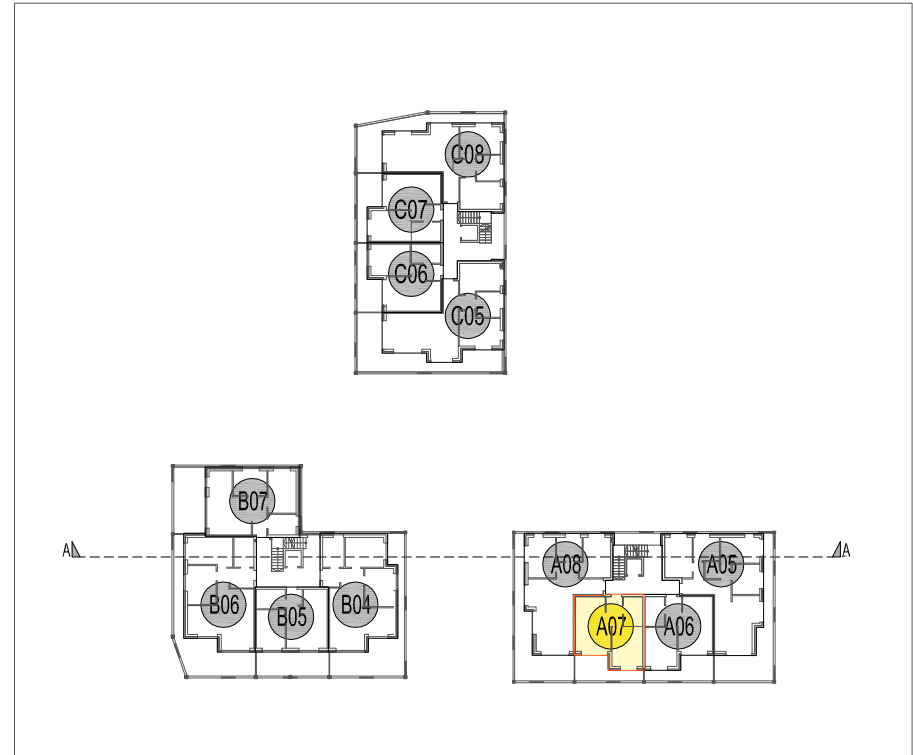

Haus A

Wohnanlage Compl. residenziale

FLORIN

Rabland/ Gem. Partschins- Cutraunstrasse- Rablà/ com. Parcines- via Cutraun

1St./ 1° p
1:100

Beschreibung descrizione Klimahaus - A nature- casa clima

Beschreibung descrizione	Nutzfläche superficie netta	Verkaufsfläche sup. vendita
Wohnung Appartam. Mat. Ant. porz. mat.	A07 44,34m ²	64,08m ²