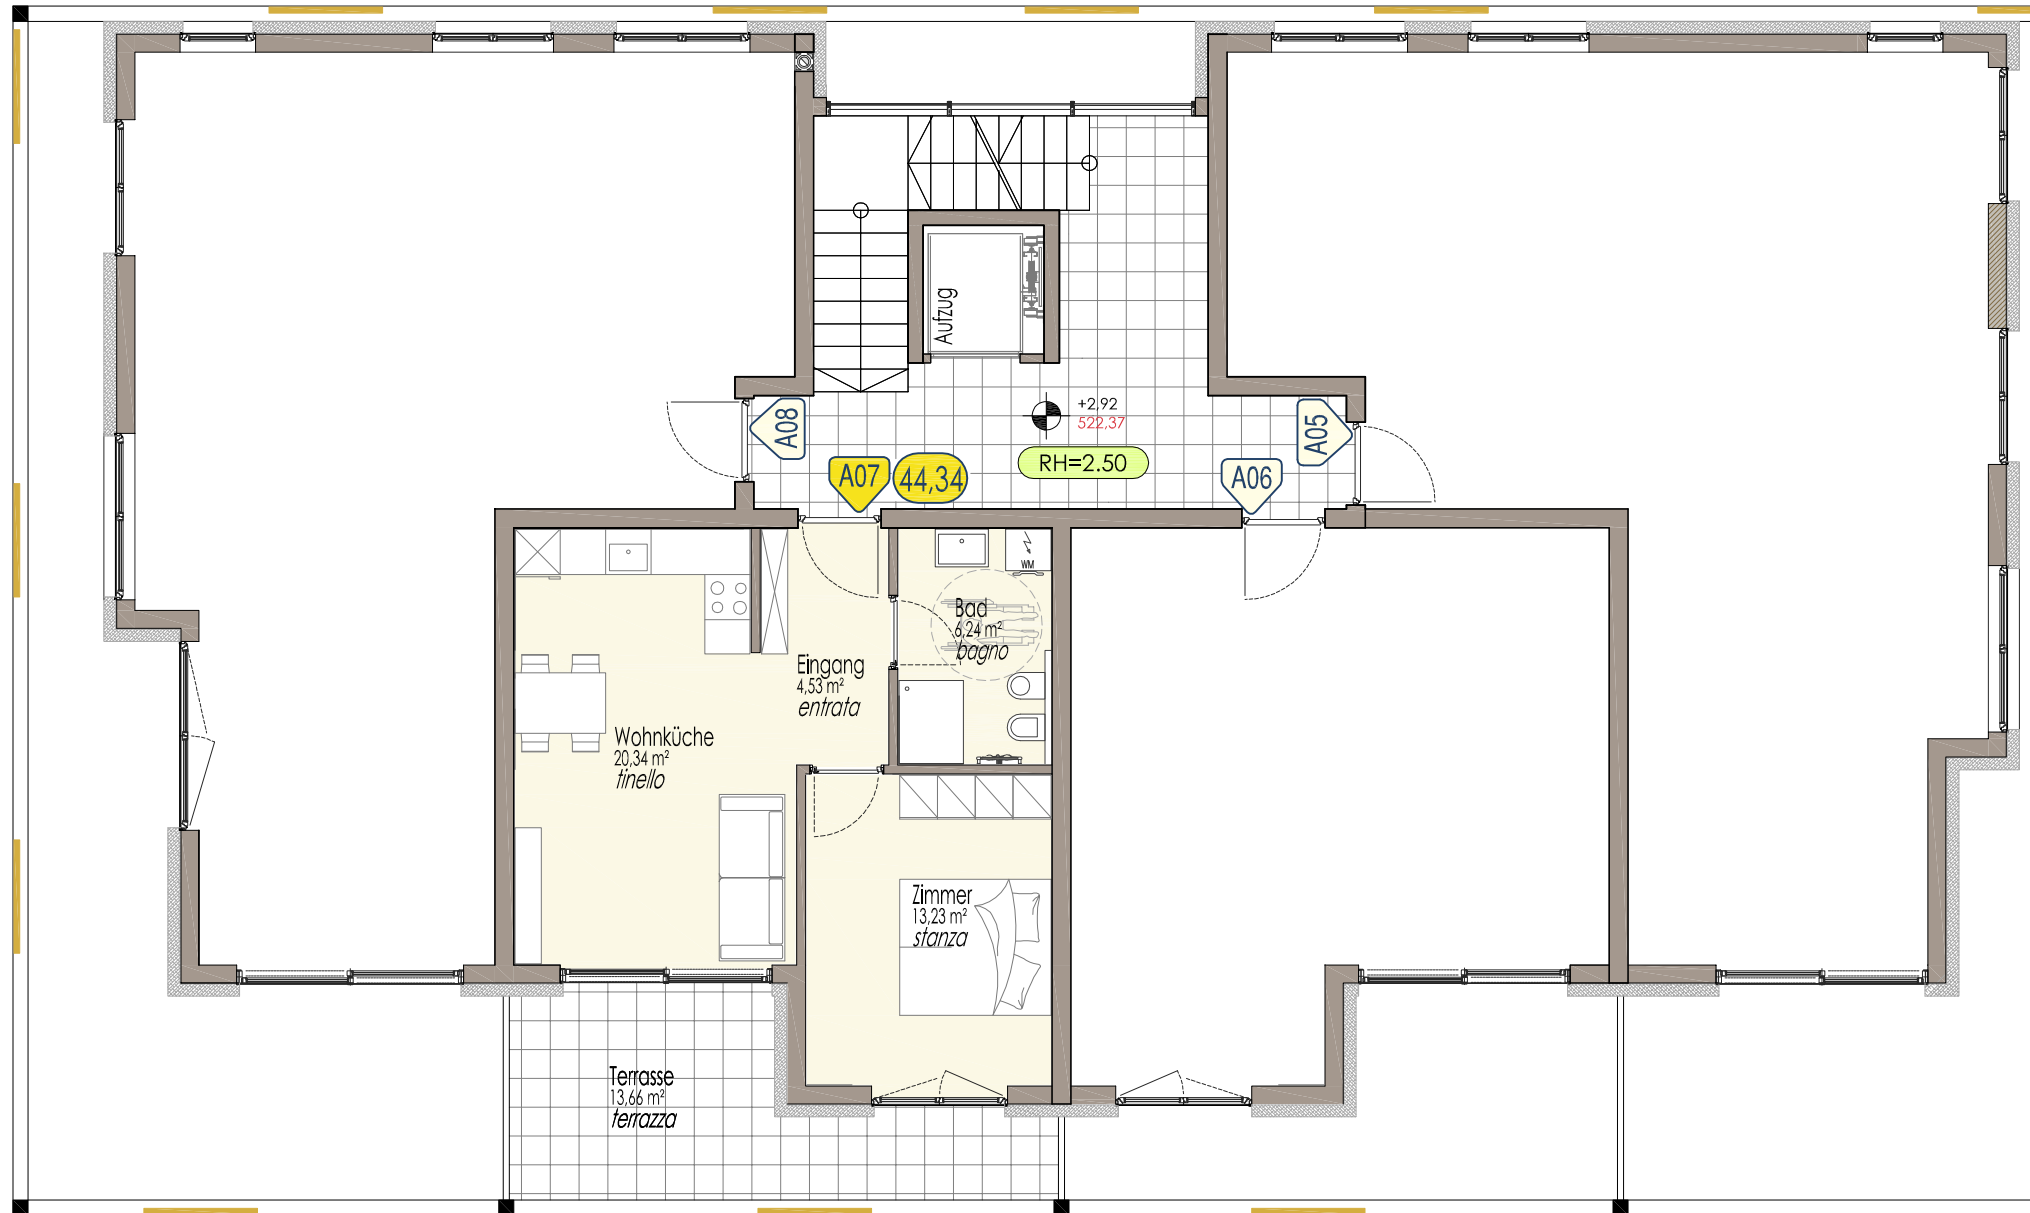

Haus A

Wohnanlage Compl. residenziale

FLORIN

Rabland/ Gem. Partschins- Cutraunstrasse- Rablà/ com. Parcines- via Cutraun

1St./ 1° p
1:100

Beschreibung descrizione Klimahaus - A nature- casa clima

Beschreibung descrizione	Nutzfläche superficie netta	Verkaufsfläche sup. vendita
Wohnung Appartam. Mat. Ant. porz. mat.	A07 44,34m ²	64,08m ²