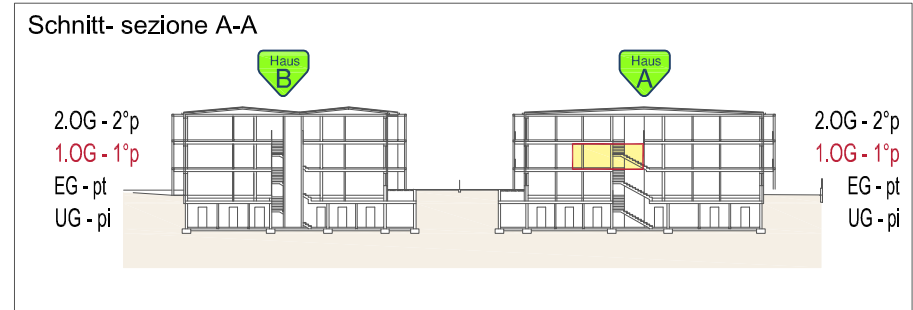

Haus A

Wohnanlage Compl. residenziale

FLORIN

Rabland/ Gem. Partschins- Cutraunstrasse- Rablà/ com. Parcines- via Cutraun

1St./ 1° p
1:100

Beschreibung descrizione Klimahaus - A nature- casa clima

Beschreibung descrizione	Nutzfläche superficie netta	Verkaufsfläche sup. vendita
Wohnung Appartam. Mat. Ant. porz. mat.	A07 44,34m ²	64,08m ²