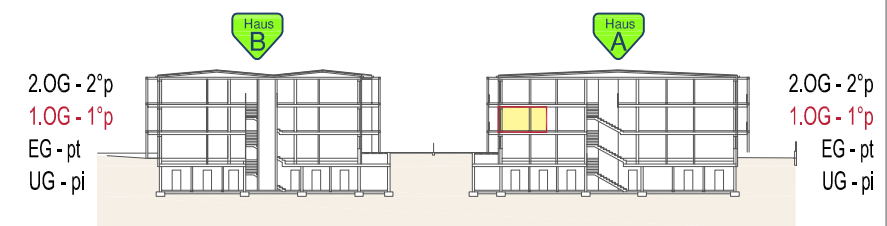

Schnitt- sezione A-A

Wohnanlage

Compl. residenziale

FLORIN

Rabland/ Gem. Partschins- Cutraunstrasse- Rablà/ com. Parcines- via Cutraun

1St./ 1° p
1:100

Beschreibung
descrizione

Klimahaus - A nature- casa clima

Beschreibung
descrizione

Nutzfläche
superficie netta

Verkaufsfläche
sup. vendita

Wohnung
Appartam.

Mat. Ant.
porz. mat.

A08

72,91m²

113,80m²