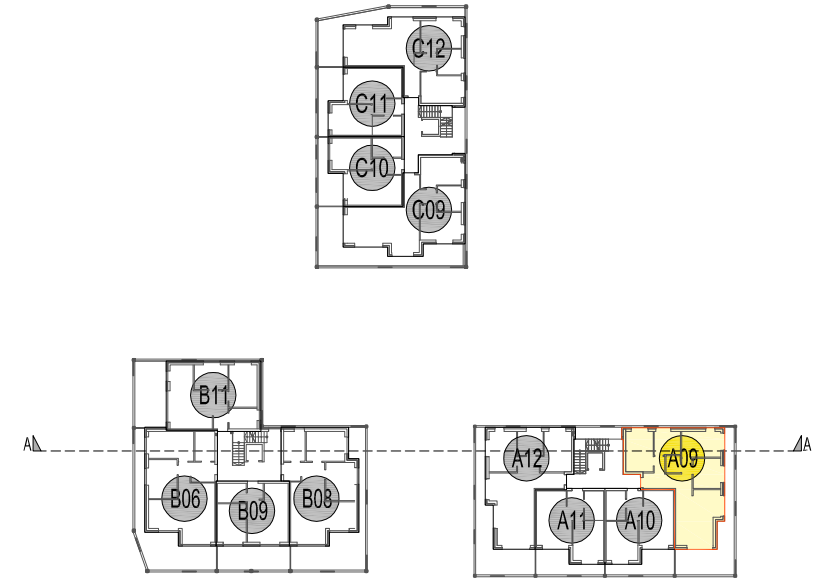

# Haus A

Schnitt- sezione A-A

Wohnanlage

Compl. residenziale

## FLORIN

Rabland/ Gem. Partschins- Cutraunstrasse- Rablà/ com. Parcines- via Cutraun

2St./ 2° p  
1:100

Beschreibung  
descrizione

Klimahaus - A nature- casa clima

Beschreibung  
descrizione

Nutzfläche  
superficie netta

Verkaufsfläche  
sup. vendita

Wohnung  
Appartam. Mat. Ant.  
porz. mat.

**A09**

79,35m<sup>2</sup>

121,66m<sup>2</sup>