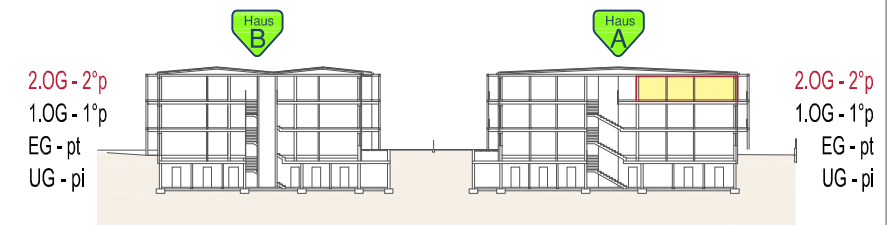

# Haus A

Schnitt- sezione A-A

Wohnanlage

Compl. residenziale

## FLORIN

Rabland/ Gem. Partschins- Cutraunstrasse- Rablà/ com. Parcines- via Cutraun

2St./ 2° p  
1:100

Beschreibung  
descrizione

Klimahaus - A nature- casa clima

Beschreibung  
descrizione

Nutzfläche  
superficie netta