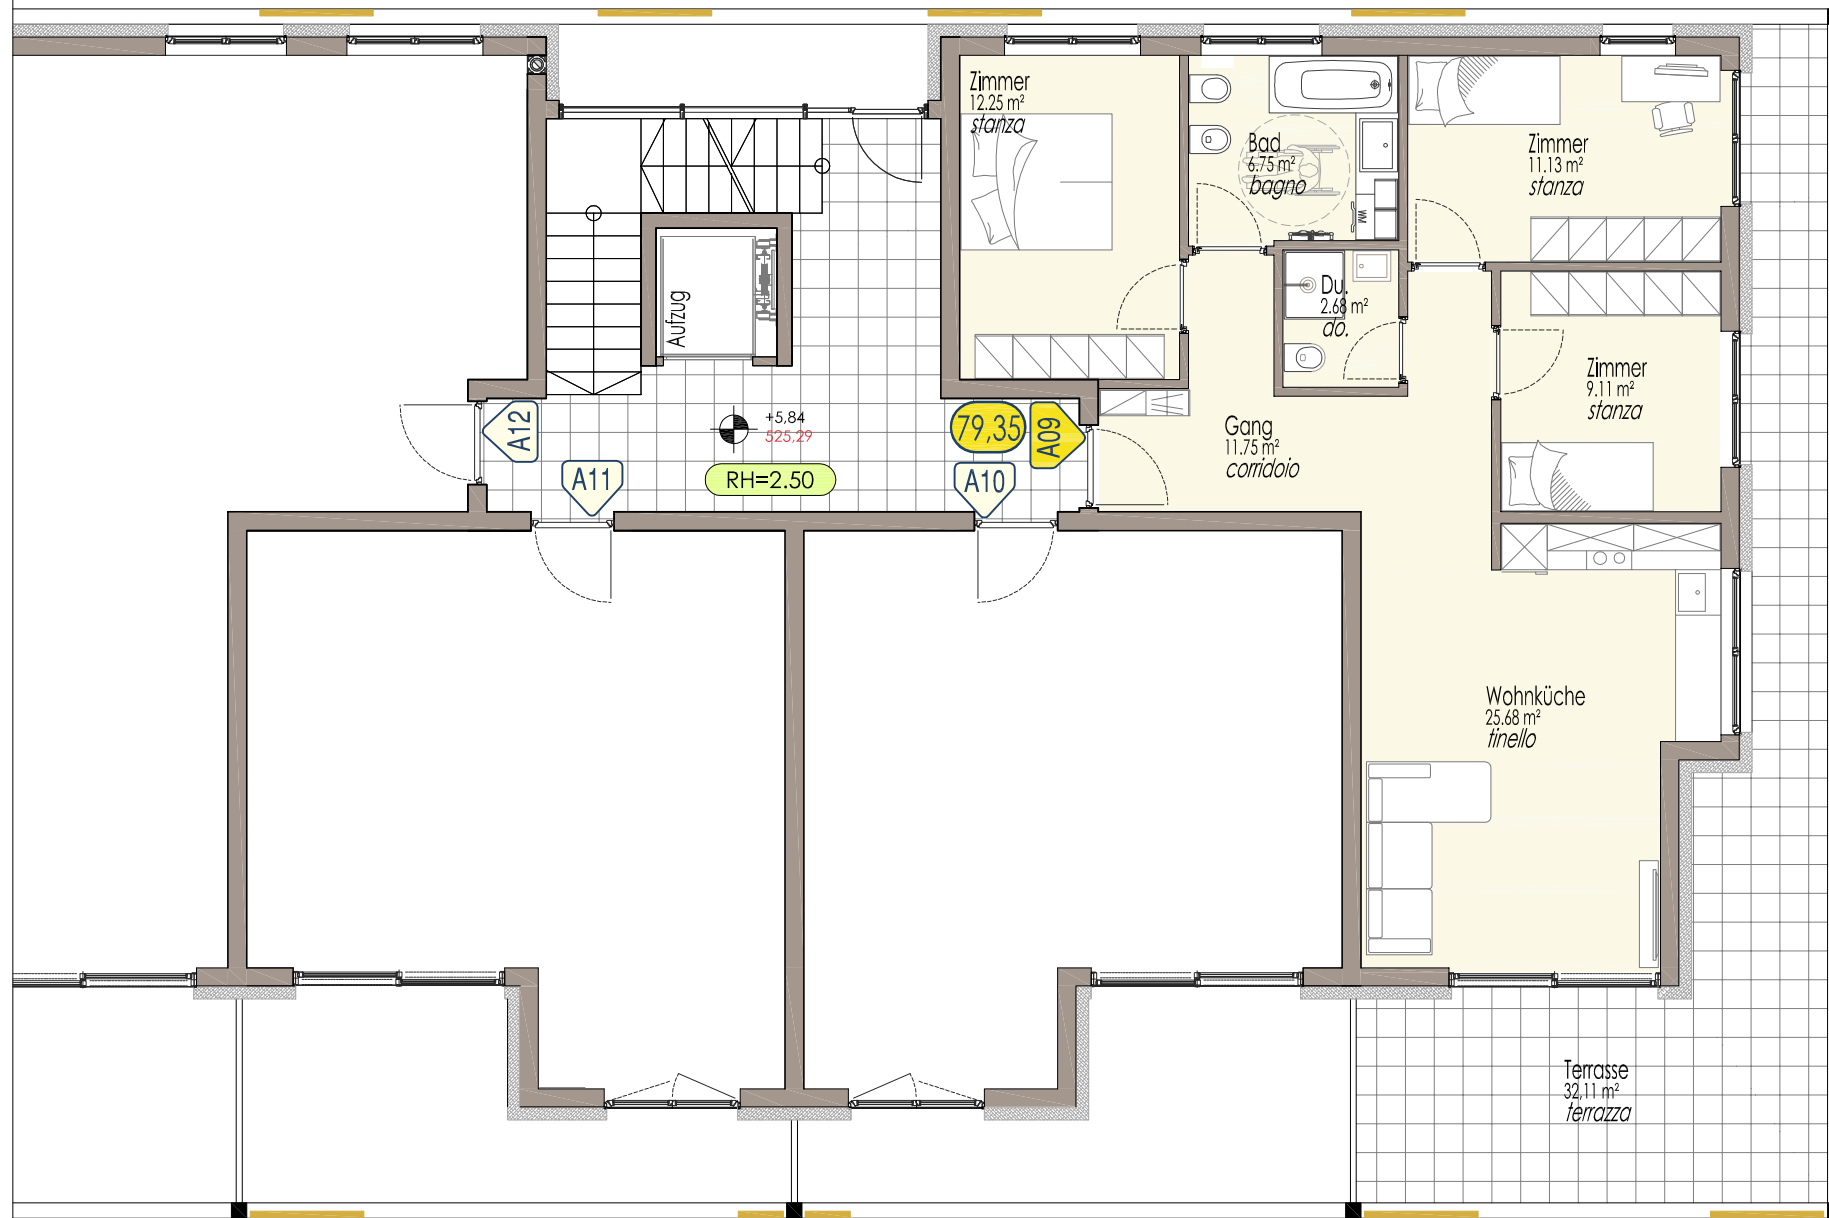

# Haus A

Schnitt- sezione A-A

Wohnanlage

Compl. residenziale

## FLORIN

Rabland/ Gem. Partschins- Cutraunstrasse- Rablà/ com. Parcines- via Cutraun

2St./ 2° p  
1:100

Beschreibung  
descrizione

Klimahaus - A nature- casa clima

Beschreibung  
descrizione

Nutzfläche  
superficie netta

Verkaufsfläche  
sup. vendita

Wohnung  
Appartam. Mat. Ant.  
porz. mat.

**A09**

79,35m<sup>2</sup>

121,66m<sup>2</sup>