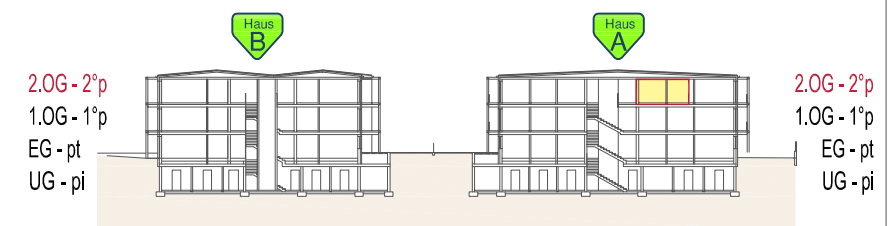

Schnitt- sezione A-A

Wohnanlage

Compl. residenziale

FLORIN

Rabländ/ Gem. Partschins- Cutraunstrasse- Rablà/ com. Parcines- via Cutraun

2St./ 2° p
1:100

Beschreibung
descrizione

Klimahaus - A nature- casa clima

Beschreibung
descrizione

Nutzfläche
superficie netta

Verkaufsfläche
sup. vendita

Wohnung
Appartam.

Mat. Ant.
porz. mat.

A10

44,49m²

64,24m²