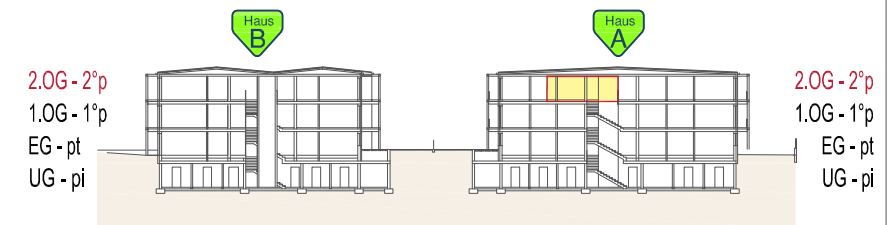

Schnitt- sezione A-A

Wohnanlage

Compl. residenziale

FLORIN

Rabland/ Gem. Partschins- Cutraunstrasse- Rablà/ com. Parcines- via Cutraun

2St./ 2° p
1:100

Beschreibung
descrizione

Klimahaus - A nature- casa clima

Beschreibung
descrizione

Nutzfläche
superficie netta

Verkaufsfläche
sup. vendita

Wohnung Mat. Ant.
Appartam. porz. mat.

A11

44,34m²

64,12m²