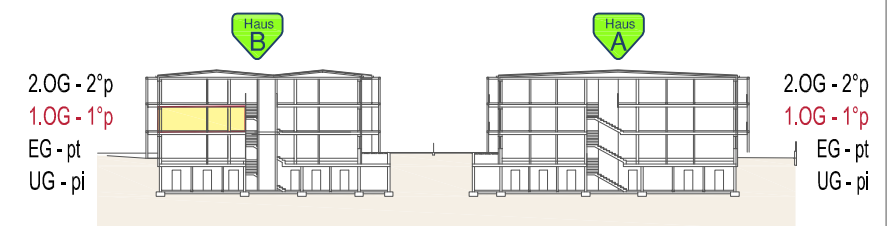

Haus
B

Schnitt- sezione A-A

Wohnanlage

Compl. residenziale

FLORIN

Rabland/ Gem. Partschins- Cutraunstrasse- Rablà/ com. Parcines- via Cutraun

1St./ 1° p
1:100

Beschreibung
descrizione

Klimahaus - A nature- casa clima

Beschreibung
descrizione

Nutzfläche
superficie netta

Verkaufsfläche
sup. vendita

Wohnung
Appartam.

Mat. Ant.
porz. mat.

B07

59,28m²

89,27m²