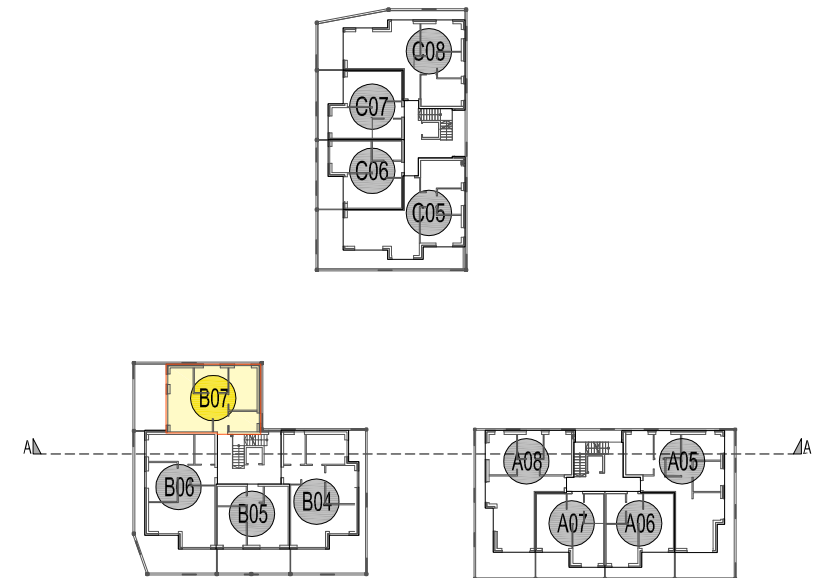

Haus
B

Schnitt- sezione A-A

Wohnanlage

Compl. residenziale

FLORIN

Rabland/ Gem. Partschins- Cutraunstrasse- Rablà/ com. Parcines- via Cutraun

1St./ 1° p
1:100

Beschreibung
descrizione

Klimahaus - A nature- casa clima

Beschreibung
descrizione

Nutzfläche
superficie netta

Verkaufsfläche
sup. vendita

Wohnung
Appartam.

Mat. Ant.
porz. mat.

B07

59,28m²

89,27m²