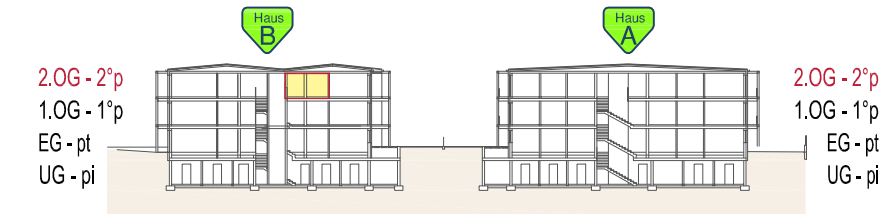

Haus
B

Schnitt- sezione A-A

Wohnanlage Compl. residenziale

FLORIN

Rabland/ Gem. Partschins- Cutraunstrasse- Rablà/ com. Parcines- via Cutraun

2St./ 2° p
1:100

Beschreibung descrizione Klimahaus - A nature- casa clima

| Beschreibung descrizione | Nutzfläche superficie netta | Verkaufsfläche sup. vendita |
|--|-----------------------------|-----------------------------|
| Wohnung Appartam. Mat. Ant. porz. mat. | 45,03m ² | 67,01m ² |