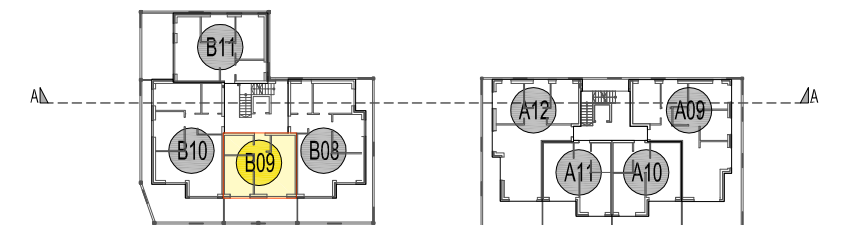

Haus
B

Schnitt- sezione A-A

Wohnanlage Compl. residenziale

FLORIN

Rabland/ Gem. Partschins- Cutraunstrasse- Rablà/ com. Parcines- via Cutraun

2St./ 2° p
1:100

Beschreibung descrizione Klimahaus - A nature- casa clima

| Beschreibung descrizione | Nutzfläche superficie netta | Verkaufsfläche sup. vendita |
|--|-----------------------------|-----------------------------|
| Wohnung Appartam. Mat. Ant. porz. mat. | 45,03m ² | 67,01m ² |