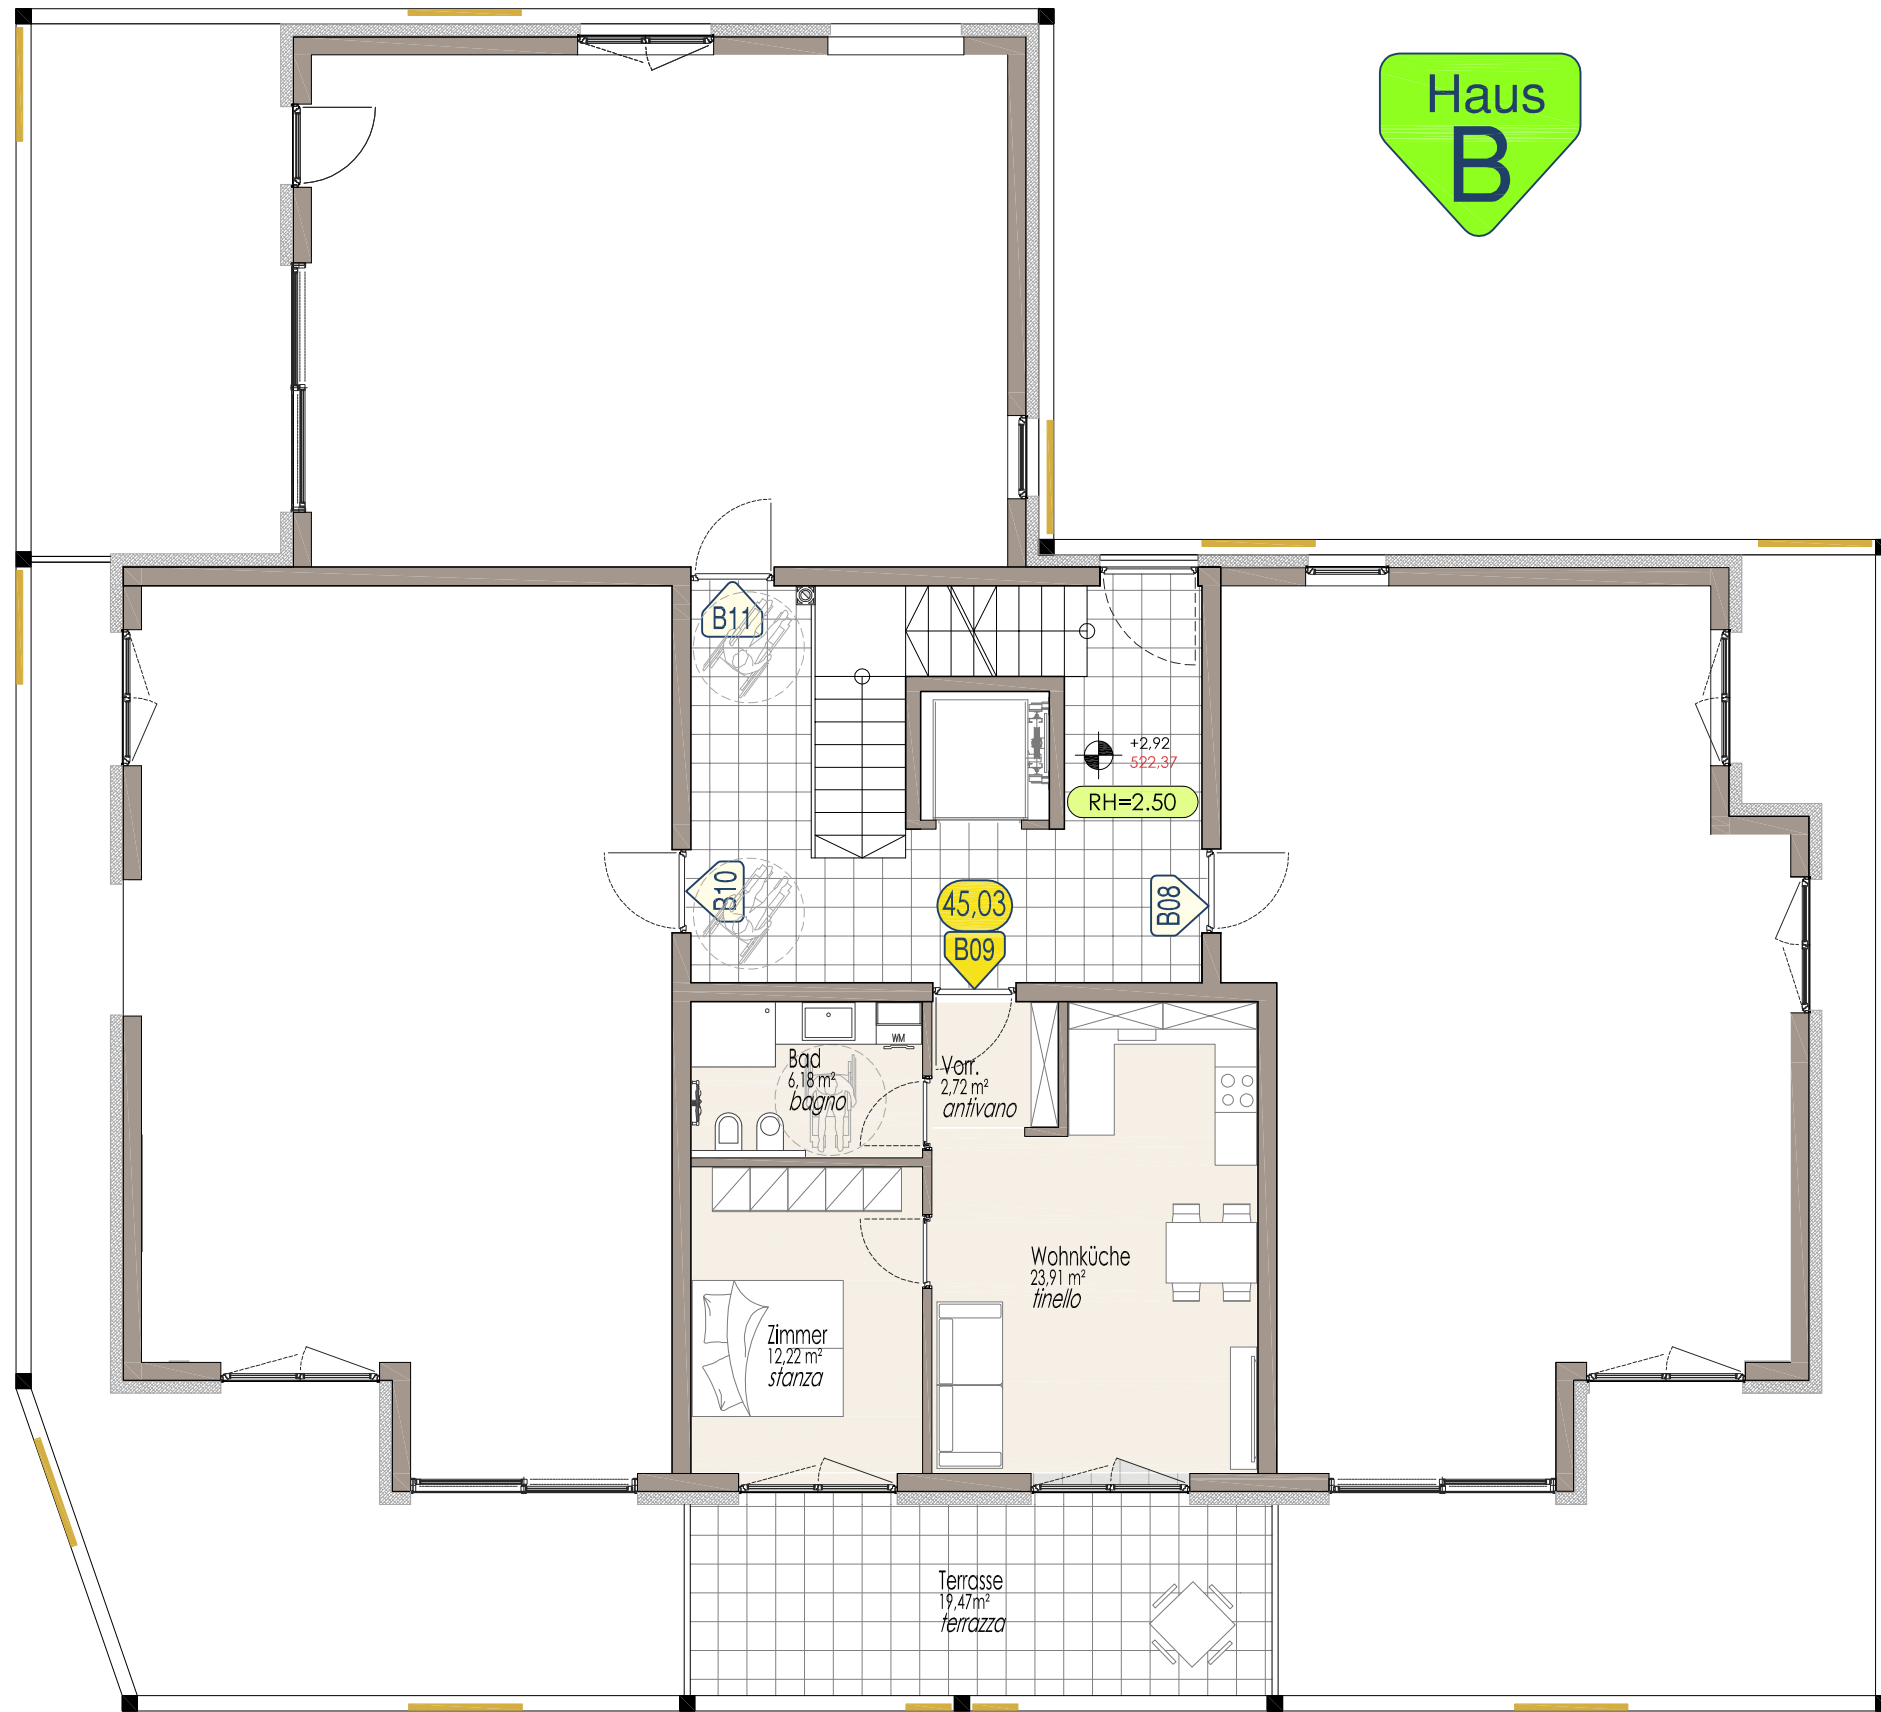

Haus
B

Schnitt- sezione A-A

Wohnanlage Compl. residenziale

FLORIN

Rabland/ Gem. Partschins- Cutraunstrasse- Rablà/ com. Parcines- via Cutraun

2St./ 2° p
1:100

Beschreibung descrizione Klimahaus - A nature- casa clima

| Beschreibung descrizione | Nutzfläche superficie netta | Verkaufsfläche sup. vendita |
|--|-----------------------------|-----------------------------|
| Wohnung Appartam. Mat. Ant. porz. mat. | 45,03m ² | 67,01m ² |