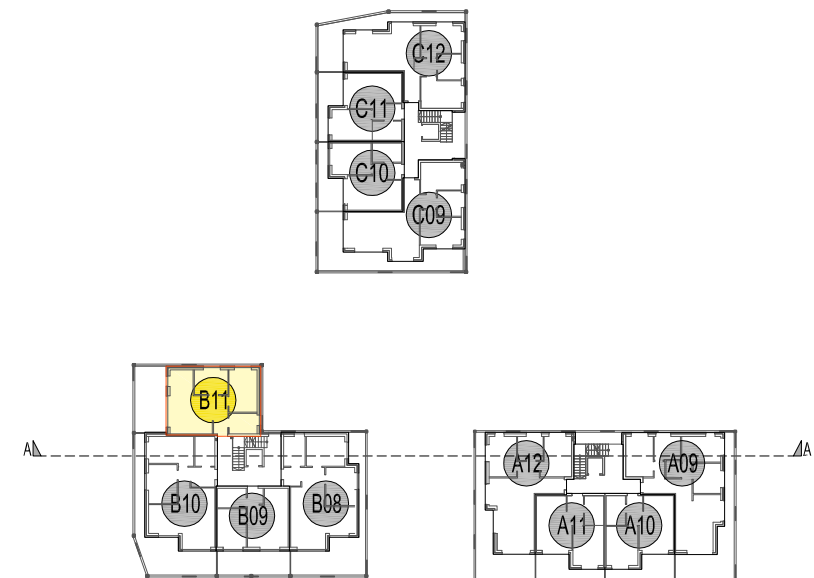

Haus
B

Schnitt- sezione A-A

Wohnanlage Compl. residenziale

FLORIN

Rabland/ Gem. Partschins- Cutraunstrasse- Rablà/ com. Parcines- via Cutraun

2St./ 2° p
1:100

Beschreibung
descrizione

Klimahaus - A nature- casa clima

Beschreibung
descrizione

Nutzfläche
superficie netta

Verkaufsfläche
sup. vendita

Wohnung Mat. Ant.
Appartam. porz. mat.

B11

59,28m²

89,27m²