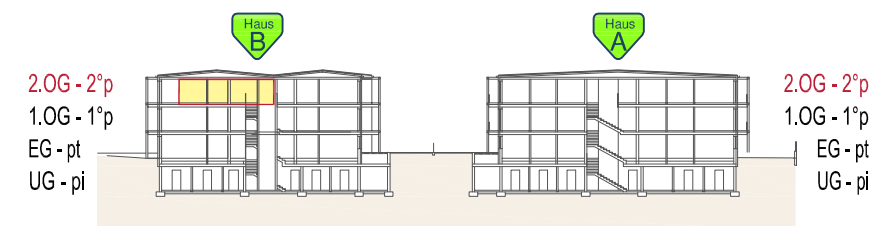

Haus
B

Schnitt- sezione A-A

Wohnanlage Compl. residenziale

FLORIN

Rabland/ Gem. Partschins- Cutraunstrasse- Rablà/ com. Parcines- via Cutraun

2St./ 2° p
1:100

Beschreibung
descrizione

Klimahaus - A nature- casa clima

Beschreibung
descrizione

Nutzfläche
superficie netta

Verkaufsfläche
sup. vendita

Wohnung Mat. Ant.
Appartam. porz. mat.

B11

59,28m²

89,27m²