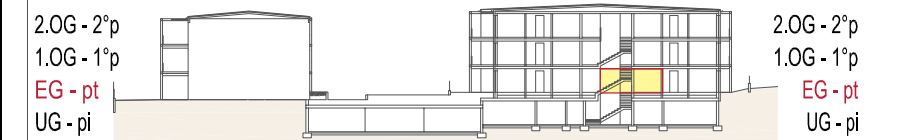

Schnitt- sezione B-B

Wohnanlage Compl. residenziale

FLORIN

Rabländ/ Gem. Partschins- Cutraunstrasse- Rablà/ com. Parcines- via Cutraun

EG./p.t.
1:100

Beschreibung
descrizione

Klimahaus - A nature- casa clima

Beschreibung
descrizione

Nutzfläche
superficie netta

Verkaufsfläche
sup. vendita

Wohnung
Appartam. Mat. Ant.
porz. mat.

C03

44,34m²

71,80m²