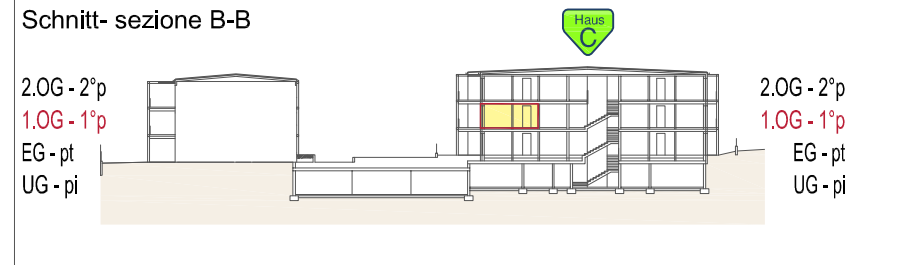

Schnitt- sezione B-B

Wohnanlage Compl. residenziale

FLORIN

Rabland/ Gem. Partschins- Cutraunstrasse- Rablà/ com. Parcines- via Cutraun

1ST./1° p
1:100

Beschreibung descrizione Klimahaus - A nature- casa clima

Beschreibung descrizione	Nutzfläche superficie netta	Verkaufsfläche sup. vendita
Wohnung Mat. Ant. Appartam. porz. mat.	C05 72,56m ²	113,37m ²