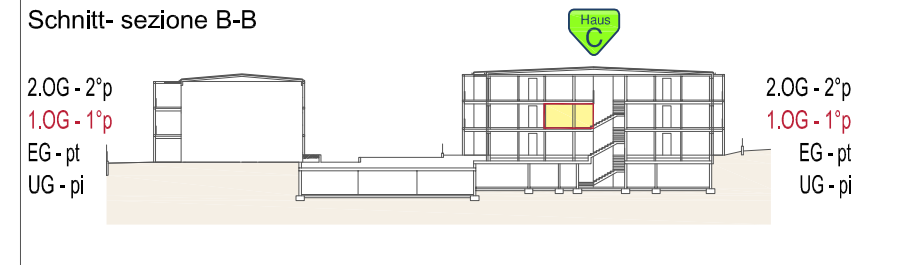

Schnitt- sezione B-B

Wohnanlage Compl. residenziale

FLORIN

Rabland/ Gem. Partschins- Cutraunstrasse- Rablà/ com. Parcines- via Cutraun

1ST./1° p
1:100

Beschreibung descrizione Klimahaus - A nature- casa clima

| Beschreibung descrizione | Nutzfläche superficie netta | Verkaufsfläche sup. vendita |
|----------------------------------------|-----------------------------|-----------------------------|
| Wohnung Appartam. Mat. Ant. porz. mat. | C06 44,49m ² | 62,92m ² |