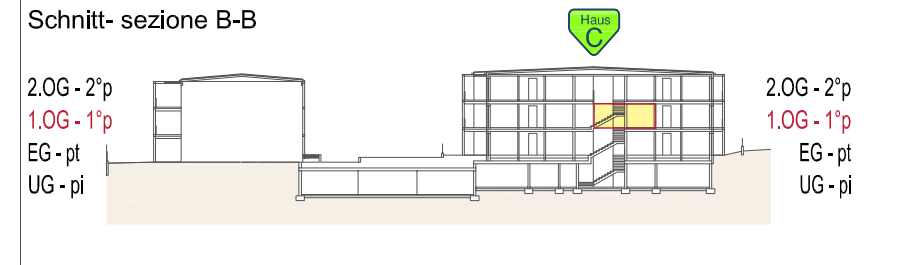

Schnitt- sezione B-B

Wohnanlage

Compl. residenziale

# FLORIN

Rabland/ Gem. Partschins- Cutraunstrasse- Rablà/ com. Parcines- via Cutraun

1ST./1° p  
1:100

Beschreibung  
descrizione

Klimahaus - A nature- casa clima

Beschreibung  
descrizione

Nutzfläche  
superficie netta