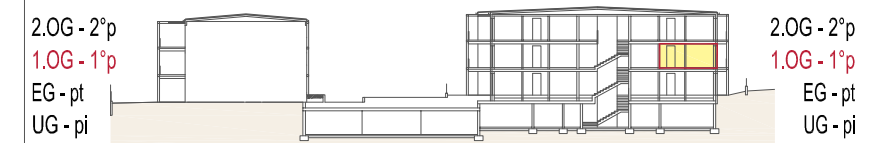

Schnitt- sezione B-B

Wohnanlage

Compl. residenziale

FLORIN

Rabland/ Gem. Partschins- Cutraunstrasse- Rablà/ com. Parcines- via Cutraun

1ST./1° p
1:100

Beschreibung
descrizione

Klimahaus - A nature- casa clima

Beschreibung
descrizione

Nutzfläche
superficie netta

Verkaufsfläche
sup. vendita

Wohnung
Appartam. Mat. Ant.
porz. mat.

C08

72,79m²

107,18m²