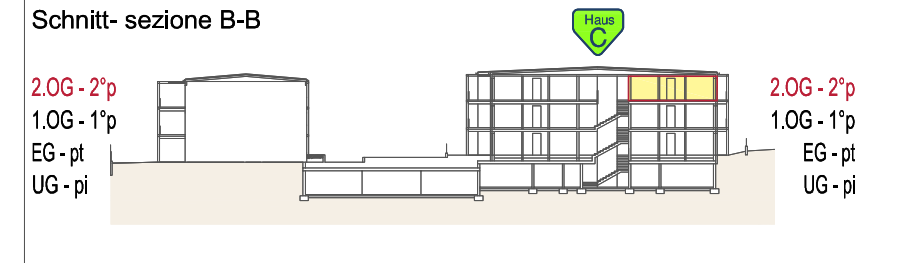

Schnitt- sezione B-B

Wohnanlage Compl. residenziale

FLORIN

Rabländ/ Gem. Partschins- Cutraunstrasse- Rablà/ com. Parcines- via Cutraun

2St./ 2° p
1:100

Beschreibung descrizione Klimahaus - A nature- casa clima

Beschreibung descrizione	Nutzfläche superficie netta	Verkaufsfläche sup. vendita
Wohnung Appartam. Mat. Ant. porz. mat.	C12 72,79m ²	107,08m ²