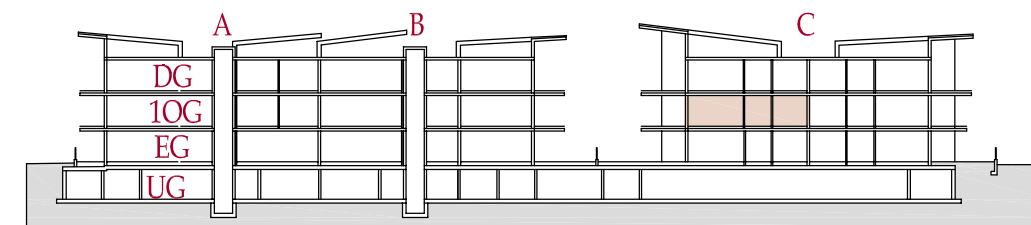

Lageplan - planimetria

Schnitt - sezione

Wohnanlage	Complesso residenziale
"Jasmin"	
Neumarkt - Egna	
1.OG - 1°P 1:100	IMMOBILIEN ROHRER
Beschreibung descrizione	Klimahaus casa clima "A-Nature"

Beschreibung descrizione	Nutzfläche superficie netta	Verkaufsfläche sup. vendita
Wohnung appartamento Nr. N°	18 43,59 m ²	73,99 m ²