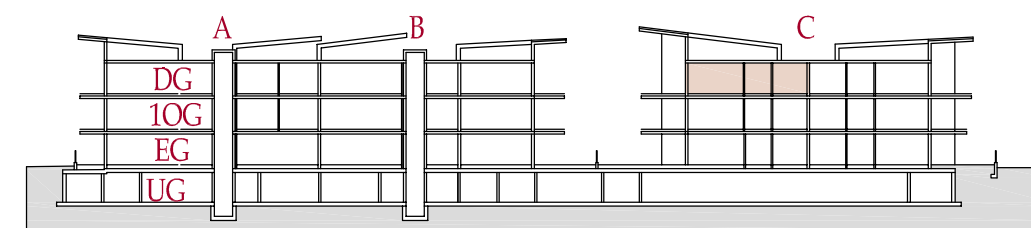

Lageplan - planimetria

Schnitt - sezione

Wohnanlage Complesso residenziale

"Jasmin"

Neumarkt - Egna

DG - ST
1:100

Beschreibung
descrizione

Klimahaus
casa clima **"A-Nature"**

Beschreibung
descrizione

Nutzfläche
superficie netta

Verkaufsfläche
sup. vendita

Wohnung
appartamento

Nr.
N°

21

43,59 m²

73,39 m²