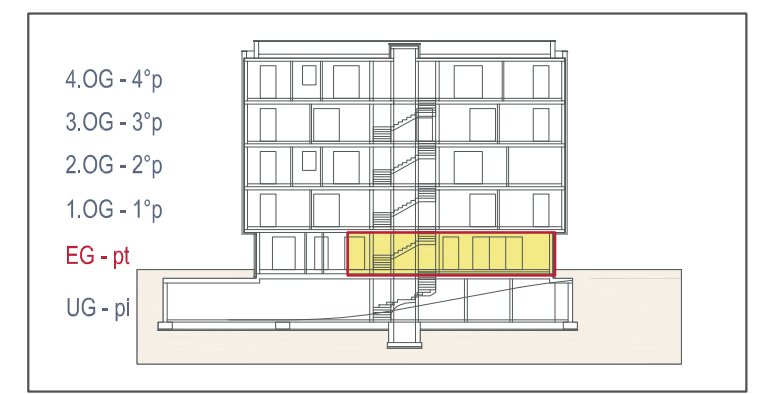

Meran - Merano >>

Reichstraße - Via Nazionale

<< Bozen - Bolzano

4.OG - 4°p
 3.OG - 3°p
 2.OG - 2°p
 1.OG - 1°p
 EG - pt
 UG - pi

Wohnanlage Complesso residenziale
Tamara
 Meran/Sinich - Reichstraße
 Merano/Sinigo - Via Nazionale

EG. p.t.
 1:100

Beschreibung descrizione Klimahaus -A nature-

Beschreibung descrizione	Nutzfläche superficie netta	Verkaufsfläche sup. vendita
--------------------------	-----------------------------	-----------------------------