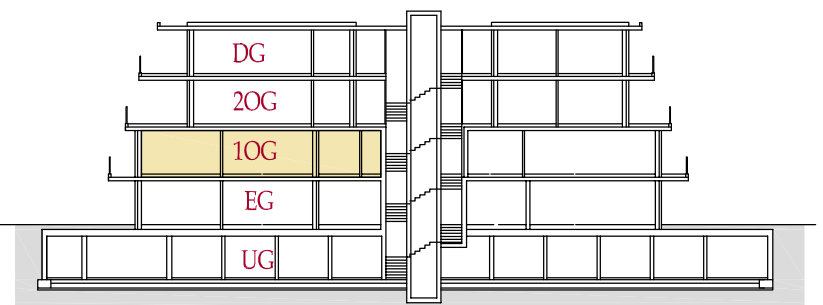

Lageplan - planimetria

Schnitt - sezione

Wohnanlage

Complesso residenziale

# "Weinberg"

Nals - Nalles

1.OG - 1°P  
1:100

Beschreibung  
descrizione

Klimahaus  
casa clima **"A-Nature"**

Beschreibung  
descrizione

Nutzfläche  
superficie netta

Verkaufsfläche  
sup. vendita

Wohnung  
appartamento

Nr.  
N°

**08**

86,65 m<sup>2</sup>

131,43 m<sup>2</sup>