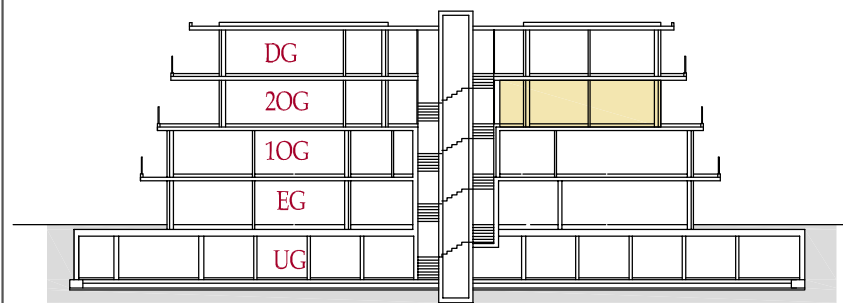

Lageplan - planimetria

Schnitt - sezione

Wohnanlage Complesso residenziale

"Weinberg"

Nals - Nalles

2.OG - 2°P
1:100

Beschreibung
descrizione

Klimahaus
casa clima "A-Nature"

Beschreibung
descrizione

Nutzfläche
superficie netta

Verkaufsfläche
sup. vendita

Wohnung
appartamento

Nr.
N°

09

61,54 m²

92,49 m²