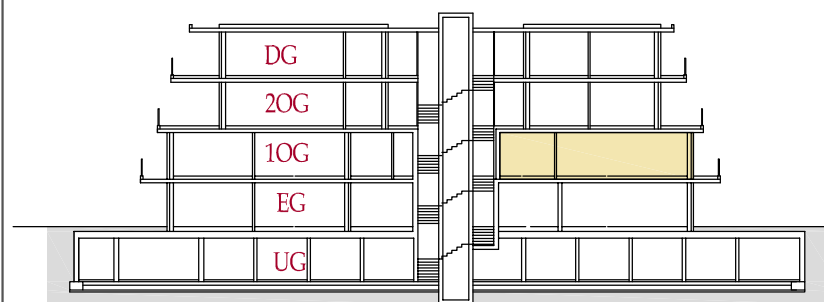

Lageplan - planimetria

Schnitt - sezione

Wohnanlage      Complesso residenziale

# "Weinberg"

Nals - Nalles

2.OG - 2°P  
1:100

Beschreibung  
descrizione

Klimahaus  
casa clima      **"A-Nature"**

Beschreibung  
descrizione

Nutzfläche  
superficie netta

Verkaufsfläche  
sup. vendita

Wohnung  
appartamento      Nr.  
N°

**10**

77,42 m<sup>2</sup>

131,43 m<sup>2</sup>