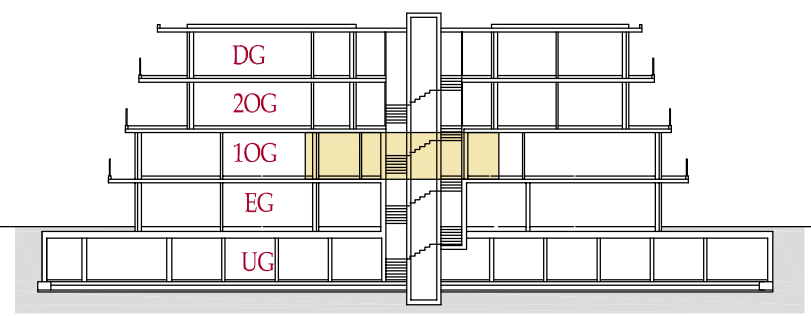

Lageplan - planimetria

Schnitt - sezione

Wohnanlage Complesso residenziale
"Weinberg"
 Nals - Nalles

2.0G - 2°P
 1:100

Beschreibung Klimahaus
 descrizione casa clima **"A-Nature"**

Beschreibung descrizione	Nutzfläche superficie netta	Verkaufsfläche sup. vendita
-----------------------------	--------------------------------	--------------------------------

Wohnung appartamento	Nr. N°	11	49,37 m ²	74,48 m ²
-------------------------	-----------	-----------	----------------------	----------------------