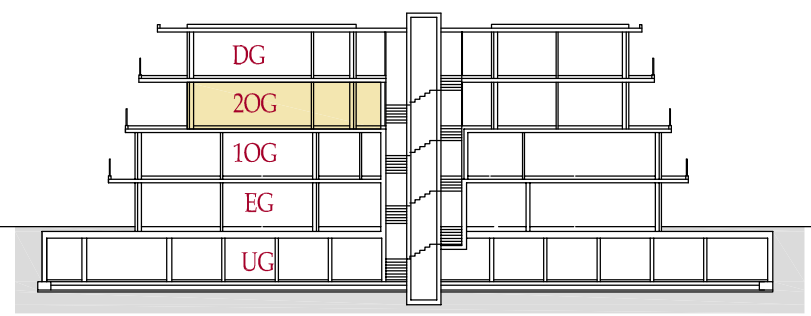

Lageplan - planimetria

Schnitt - sezione

Wohnanlage      Complesso residenziale

# "Weinberg"

Nals - Nalles

2.0G - 2°P  
1:100

Beschreibung  
descrizione

Klimahaus  
casa clima      **"A-Nature"**

Beschreibung  
descrizione

Nutzfläche  
superficie netta

Verkaufsfläche  
sup. vendita

Wohnung  
appartamento      Nr.  
N°

**12**

99,24 m<sup>2</sup>

162,52 m<sup>2</sup>