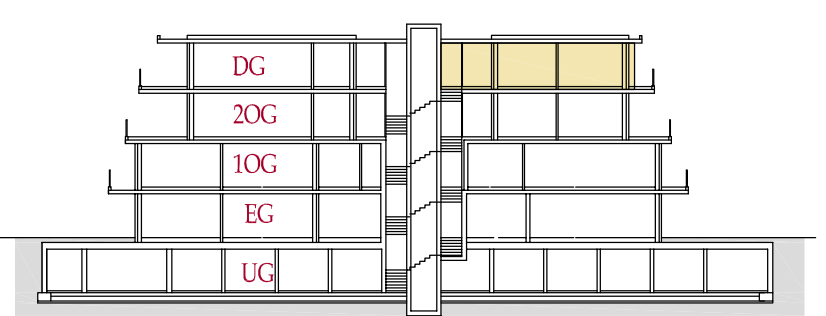

Lageplan - planimetria

Schnitt - sezione

Wohnanlage

Complesso residenziale

"Weinberg"

Nals - Nalles

DG - ST
1:100

Beschreibung
descrizione

Klimahaus
casa clima **"A-Nature"**

Beschreibung
descrizione

Nutzfläche
superficie netta

Verkaufsfläche
sup. vendita

Wohnung
appartamento

Nr.
N°

15

77,42 m²

122,19 m²