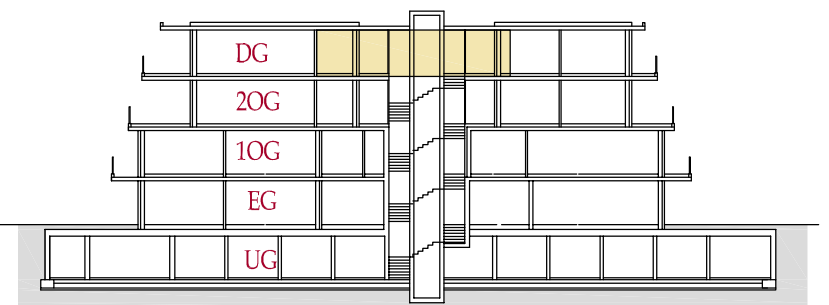

Lageplan - planimetria

Schnitt - sezione

Wohnanlage

Complesso residenziale

"Weinberg"

Nals - Nalles

DG - ST  
1:100

Beschreibung  
descrizione

Klimahaus  
casa clima "A-Nature"

Beschreibung  
descrizione

Nutzfläche  
superficie netta

Verkaufsfläche  
sup. vendita

Wohnung  
appartamento

Nr.  
N°

16

49,37 m<sup>2</sup>