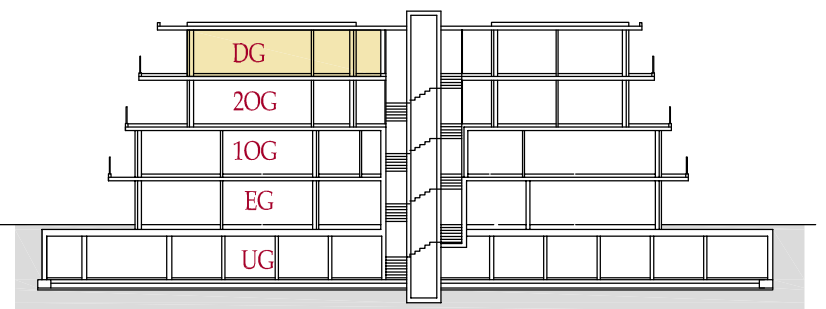

Lageplan - planimetria

Schnitt - sezione

Wohnanlage

Complesso residenziale

"Weinberg"

Nals - Nalles

DG - ST
1:100

Beschreibung
descrizione

Klimahaus
casa clima **"A-Nature"**

Beschreibung
descrizione

Nutzfläche
superficie netta

Verkaufsfläche
sup. vendita

Wohnung
appartamento

Nr.
N°

18

69,34 m²

106,14 m²