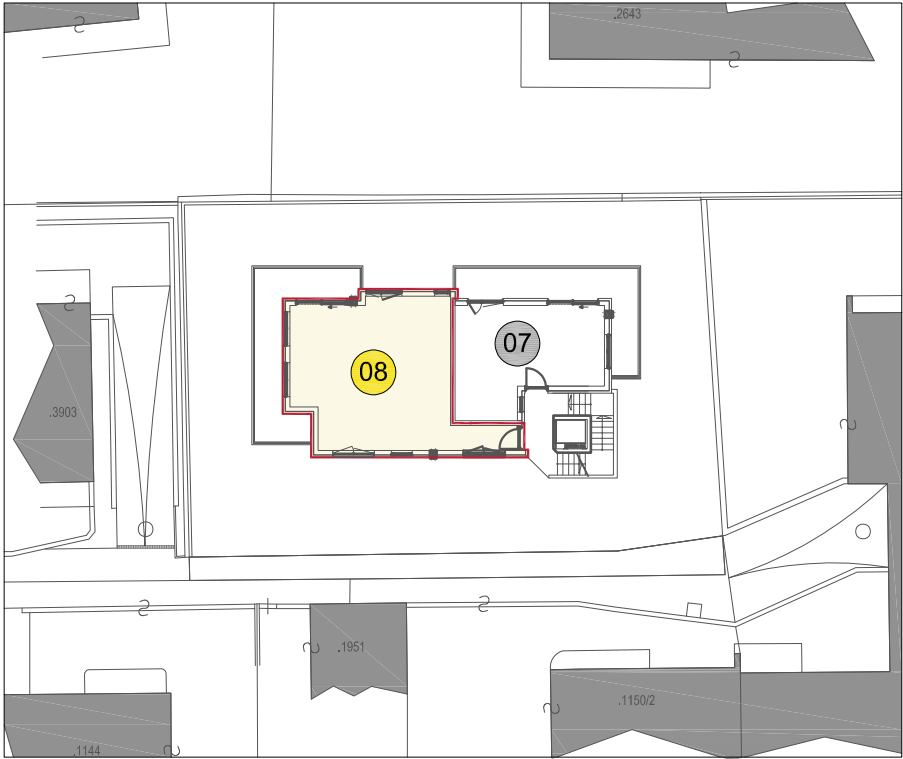

3.STOCK/ 3° PIANO 1:100

Wohnanlage Compl. residenziale

VERENA

Meran- Wolkensteinstrasse- Merano- via Wolkenstein 16

3ST./3°p.
1:100

Beschreibung descrizione Klimahaus - A nature- casa clima

Beschreibung descrizione	Nutzfläche superfice netta	Verkaufsfläche sup. vendita
--------------------------	----------------------------	-----------------------------

Wohnung Appartam. Mat. Ant. porz. mat.	08	64,56m ²	102,87m ²
--	-----------	---------------------	----------------------