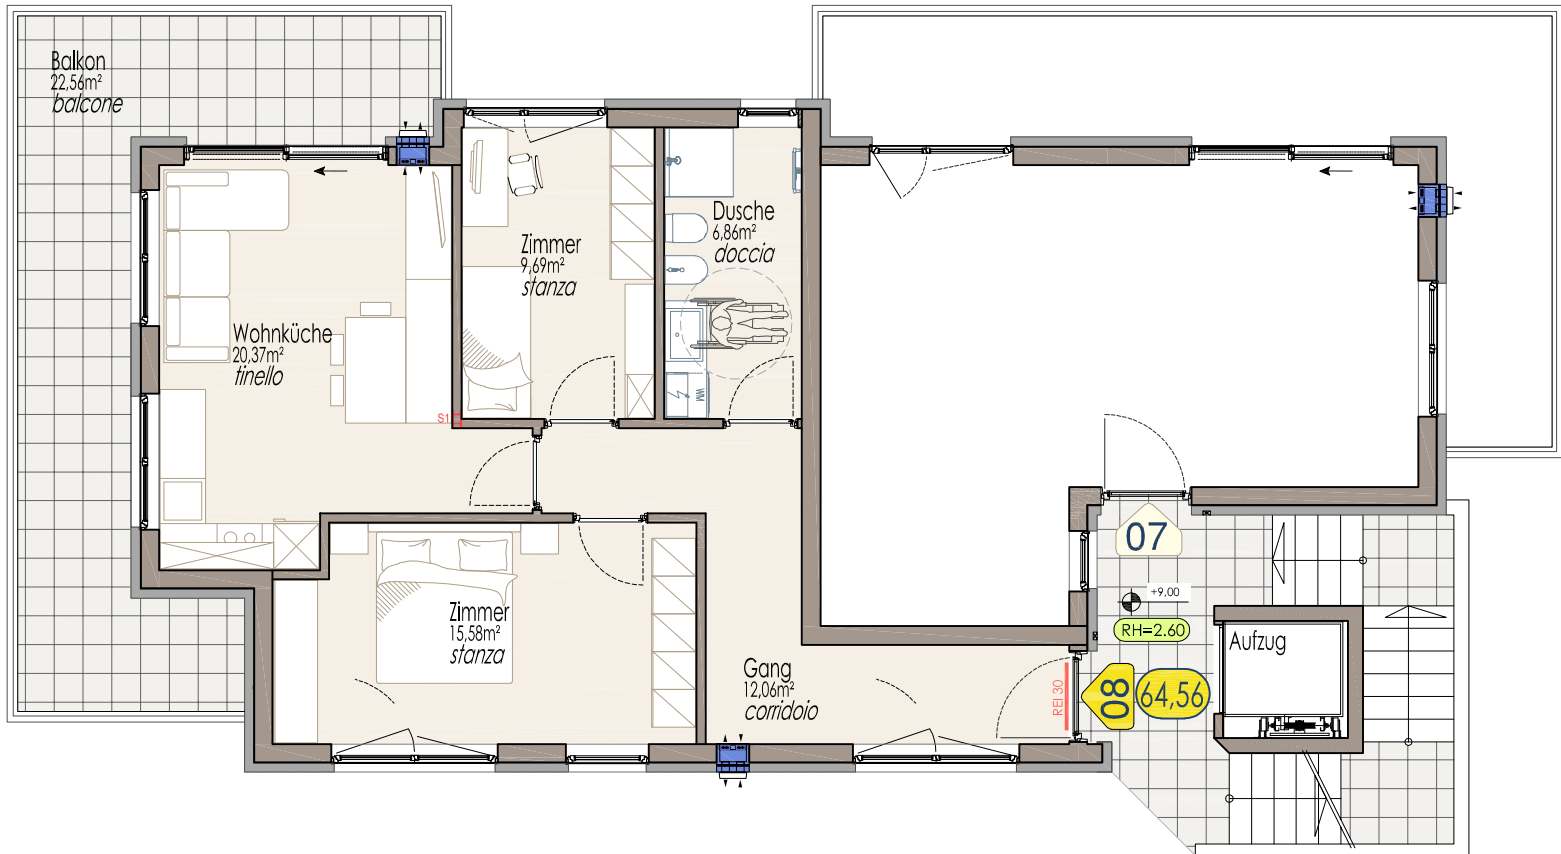

3.STOCK/ 3° PIANO 1:100

Wohnanlage Compl. residenziale

VERENA

Meran- Wolkensteinstrasse- Merano- via Wolkenstein 16

3ST./3°p.
1:100

Beschreibung descrizione Klimahaus - A nature- casa clima

Beschreibung descrizione	Nutzfläche superfice netta	Verkaufsfläche sup. vendita
--------------------------	----------------------------	-----------------------------

Wohnung Appartam. Mat. Ant. porz. mat.	08	64,56m ²	102,87m ²
--	-----------	---------------------	----------------------