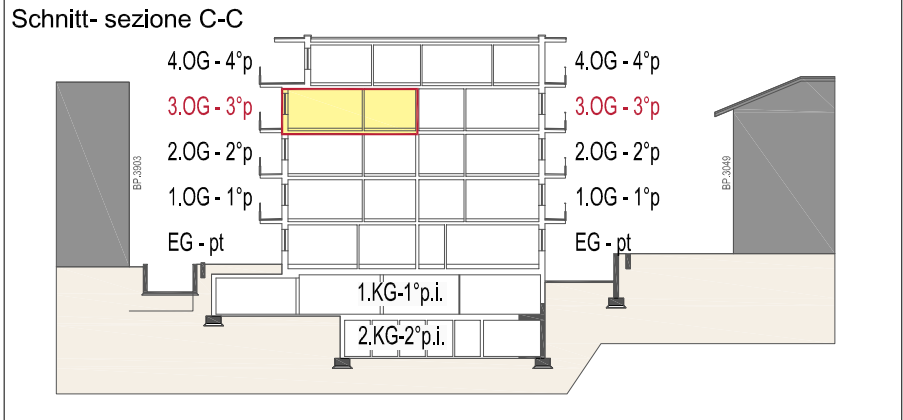

3.STOCK/ 3° PIANO 1:100

Wohnanlage Compl. residenziale

VERENA

Meran- Wolkensteinstrasse- Merano- via Wolkenstein 16

3ST./3°p.
1:100

Beschreibung descrizione Klimahaus - A nature- casa clima

Beschreibung descrizione	Nutzfläche superfice netta	Verkaufsfläche sup. vendita
--------------------------	----------------------------	-----------------------------

Wohnung Appartam. Mat. Ant. porz. mat.	08	64,56m ²	102,87m ²
--	-----------	---------------------	----------------------