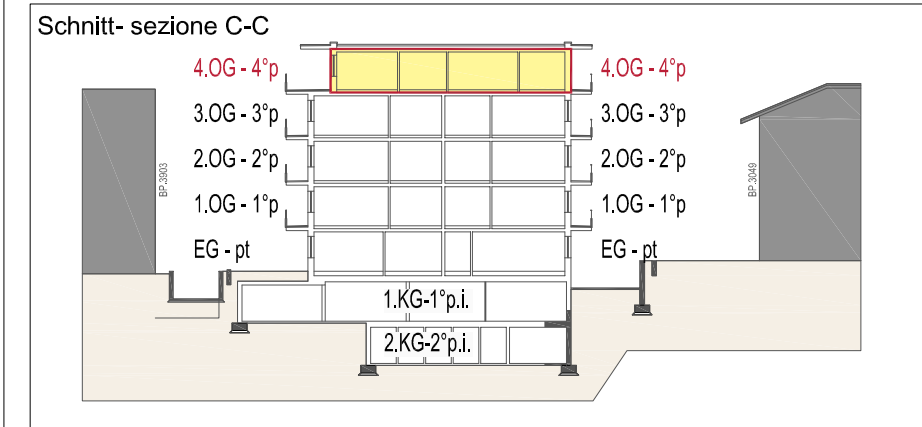

DACHGESCHOSS/ ULTIMO PIANO 1:100

Wohnanlage Compl. residenziale

VERENA

Meran- Wolkensteinstrasse- Merano- via Wolkenstein 16

DG/ u.p.
1:100

Beschreibung descrizione Klimahaus - A nature- casa clima

Beschreibung descrizione	Nutzfläche superficie netta	Verkaufsfläche sup. vendita
--------------------------	-----------------------------	-----------------------------

Wohnung Appartam. Mat. Ant. porz. mat.	09 89,14m ²	158,85m ²
--	-------------------------------	----------------------