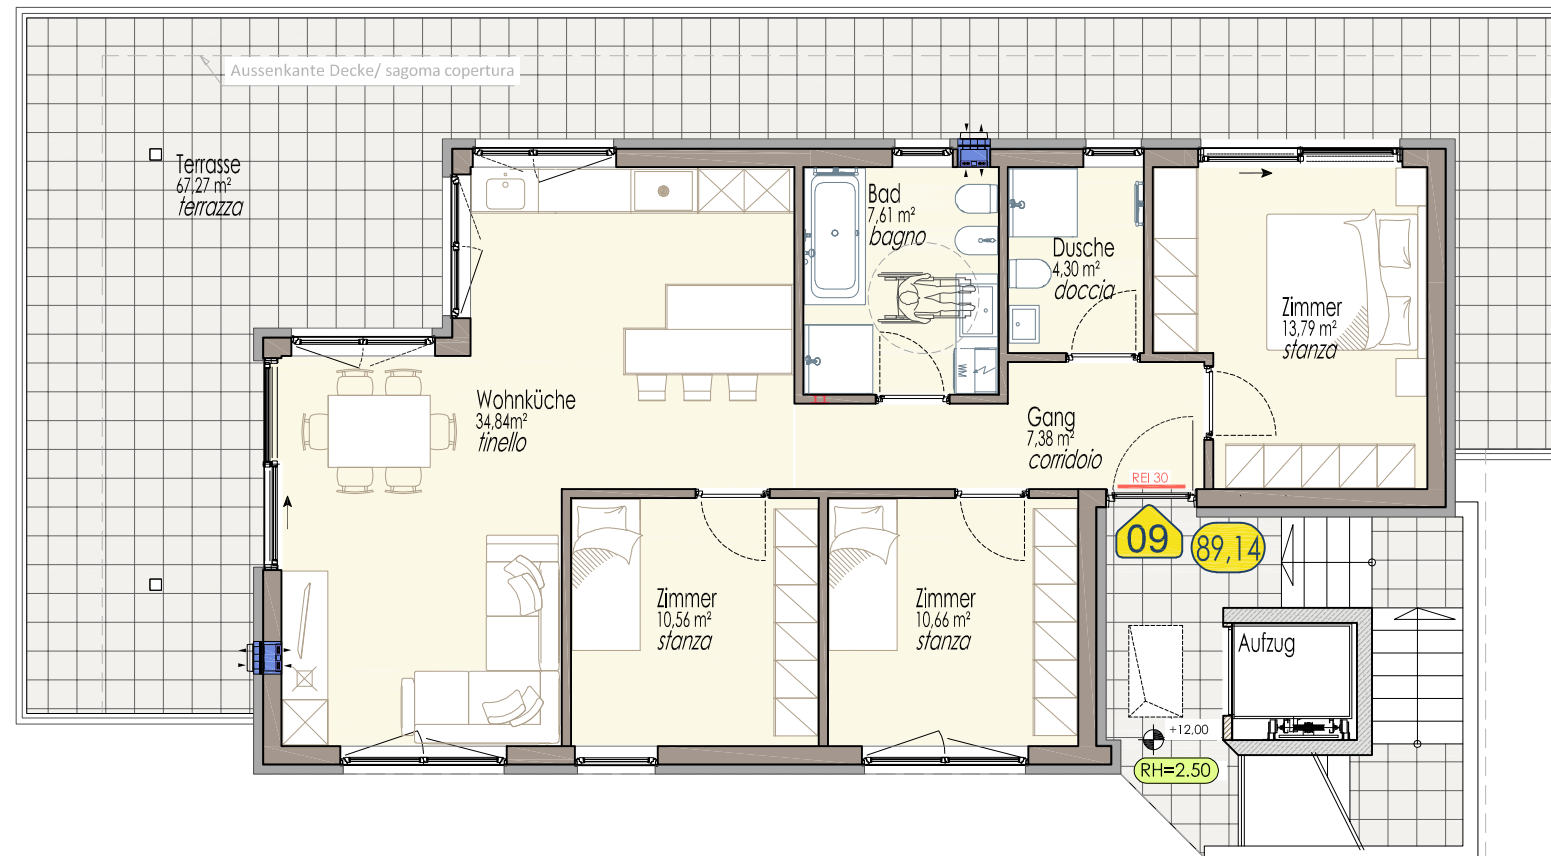

DACHGESCHOSS/ ULTIMO PIANO 1:100

Wohnanlage Compl. residenziale

VERENA

Meran- Wolkensteinstrasse- Merano- via Wolkenstein 16

DG/ u.p.
1:100

Beschreibung descrizione Klimahaus - A nature- casa clima

Beschreibung descrizione	Nutzfläche superficie netta	Verkaufsfläche sup. vendita
--------------------------	-----------------------------	-----------------------------

Wohnung Appartam. Mat. Ant. porz. mat.	09 89,14m ²	158,85m ²
--	-------------------------------	----------------------