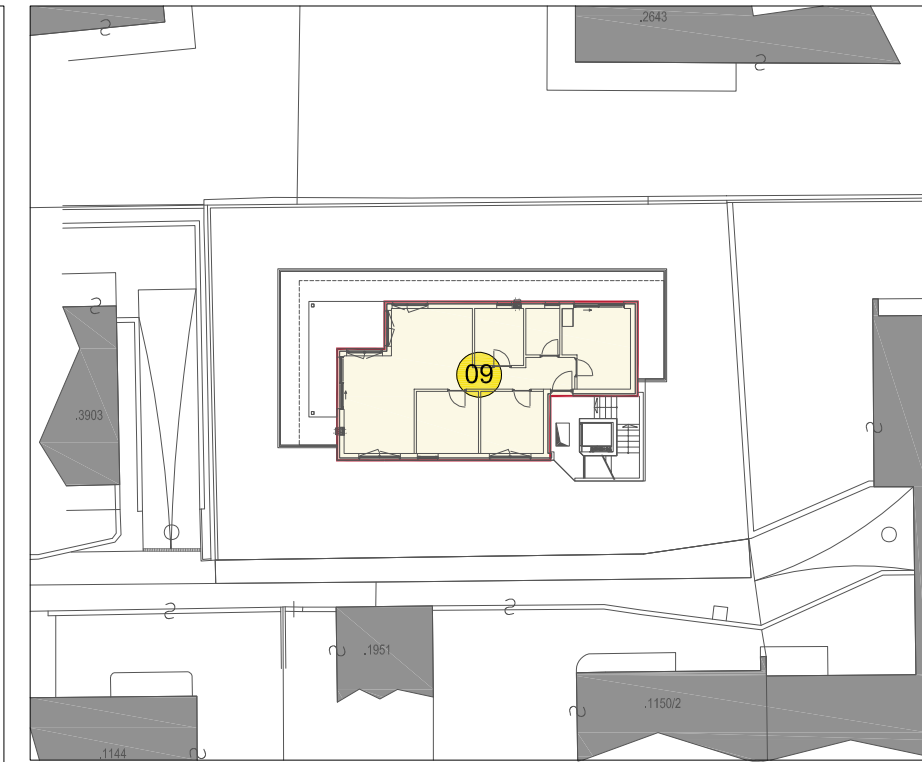

DACHGESCHOSS/ ULTIMO PIANO 1:100

Wohnanlage Compl. residenziale

VERENA

Meran- Wolkensteinstrasse- Merano- via Wolkenstein 16

DG/ u.p.
1:100

Beschreibung descrizione Klimahaus - A nature- casa clima

Beschreibung descrizione	Nutzfläche superficie netta	Verkaufsfläche sup. vendita
--------------------------	-----------------------------	-----------------------------

Wohnung Appartam. Mat. Ant. porz. mat.	09 89,14m ²	158,85m ²
--	-------------------------------	----------------------